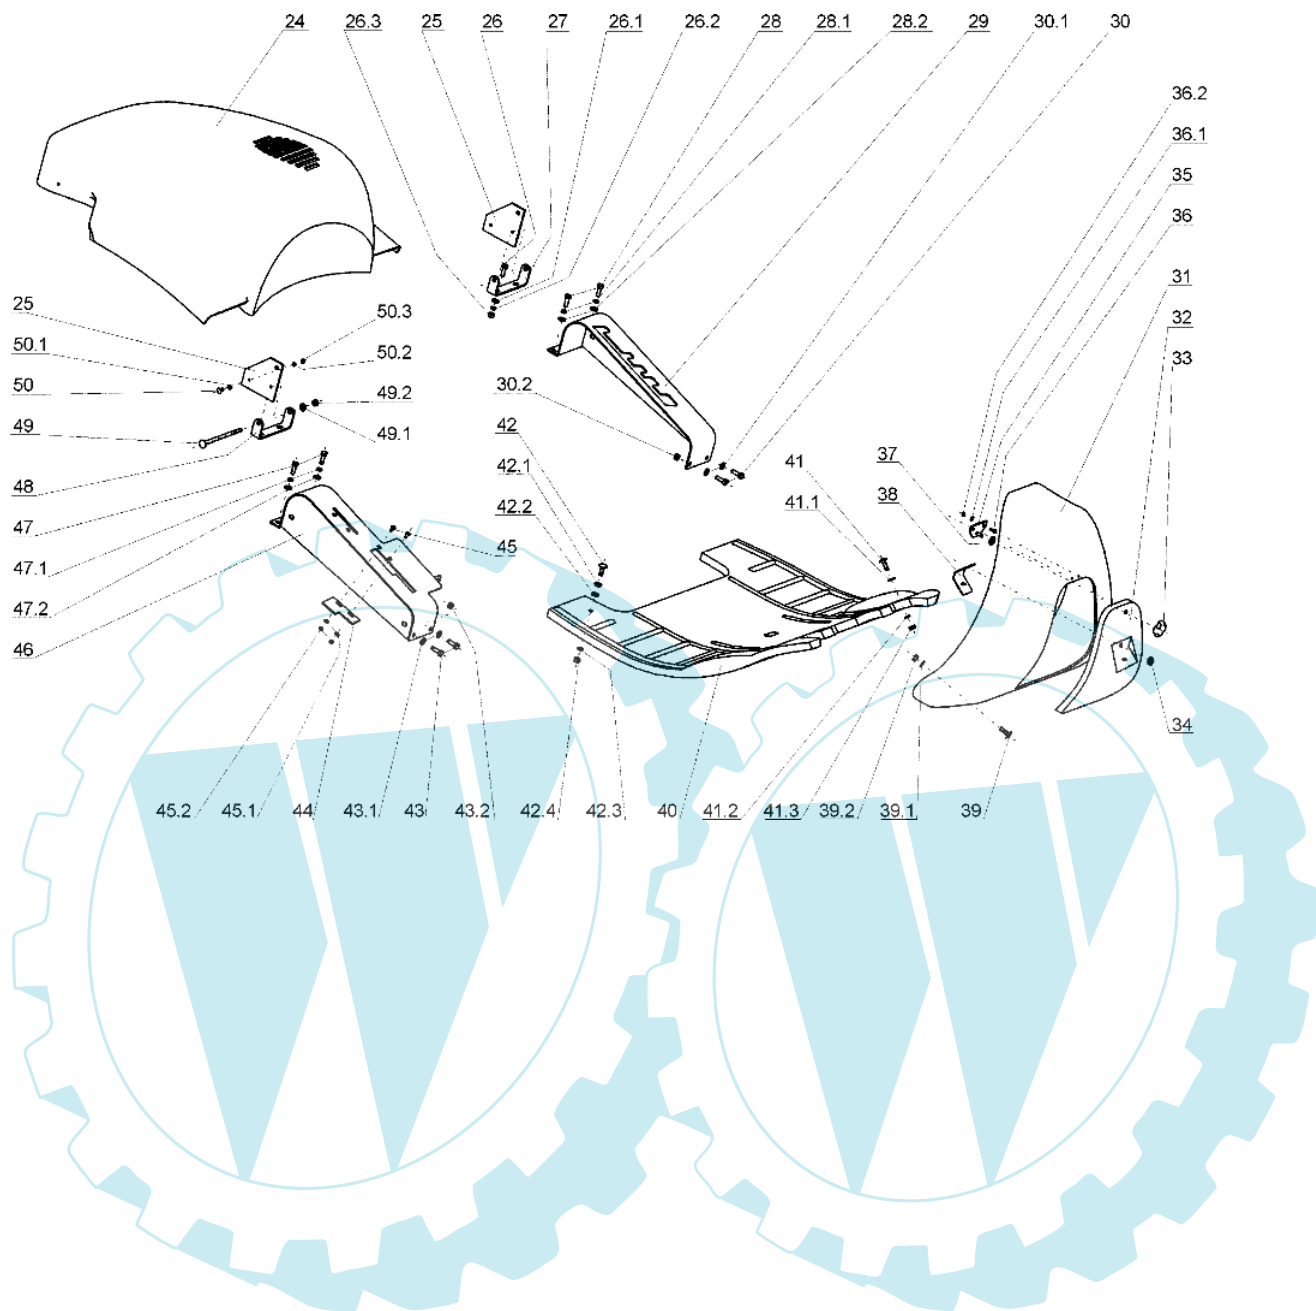

APACHE 92 Cat.2005 - Kapotte (2/2)

Bild Nr.	Anz.	Teilenummer	Beschreibung	Technische Nachricht
24	1	SG532918472953	Haube	
25	2	SG947532150338	Halter	
26	4	SG947309203517	Sechskantschraube	
26.1	8	SG947311212517	Scheibe	
26.2	4	SG947311214502	Scheibe	
26.3	4	SG947311120502	Mutter	
27	1	SG532113413813	Halter	
28	2	SG947309503518	Schraube	
28.1	2	SG947311214502	Scheibe	
28.2	2	SG947311210503	Scheibe	
29	1	SG532913462883	Halter	
30	2	SG947309503518	Schraube	
30.1	2	SG947311210503	Scheibe	
30.2	2	SG947311129501	Sichermutter	
31	1	SG947532150399	Blechtafel	
32	1	SG947532150363	Deckel	
33	1	SG947532150335	Schaltung	
34	1	SG947273121014	Durchfuhrung	
35	1	SG532914302393	Schienenfuss	
36	2	SG947309203543	Schraube	
36.1	2	SG947311210506	Scheibe	
36.2	2	SG947311120505	Mutter	
37	1	SG532096203923	Scheibe	
38	1	SG532015418053	Klemme	
39	3	SG947309578511	Schraube	
39.1	3	SG947311210503	Scheibe	
39.2	3	SG947311129501	Sichermutter	
40	1	SG947532150427	Boden	
41	2	SG947309019508	Schraube	
41.1	2	SG947311210503	Scheibe	
41.2	2	SG947311214502	Scheibe	
41.3	2	SG947311120502	Mutter	
42	3	SG947309019508	Schraube	
42.1	3	SG947311210503	Scheibe	
42.2	3	SG947311210504	Scheibe	
42.3	3	SG947311214502	Scheibe	
42.4	3	SG947311120502	Mutter	
43	2	SG947309503518	Schraube	
43.1	2	SG947311210503	Scheibe	
43.2	2	SG947311129501	Sichermutter	
44	1	SG532080302843	Schienenfuss	
45	2	SG947309251514	Schraube	
45.1	2	SG947311210501	Scheibe	
45.2	2	SG947311129515	Sichermutter	
46	1	SG532913462903	Halter	
47	2	SG947309503518	Schraube	
47.1	2	SG947311214502	Scheibe	
47.2	2	SG947311210503	Scheibe	
48	1	SG532113413803	Halter	
49	2	SG947309019523	Schraube	
49.1	2	SG947311210503	Scheibe	
49.2	2	SG947311129501	Sichermutter	
50	4	SG947309019514	Schraube	
50.1	4	SG947311212511	Scheibe	
50.2	4	SG947311214507	Scheibe	
50.3	4	SG947311120506	Mutter	