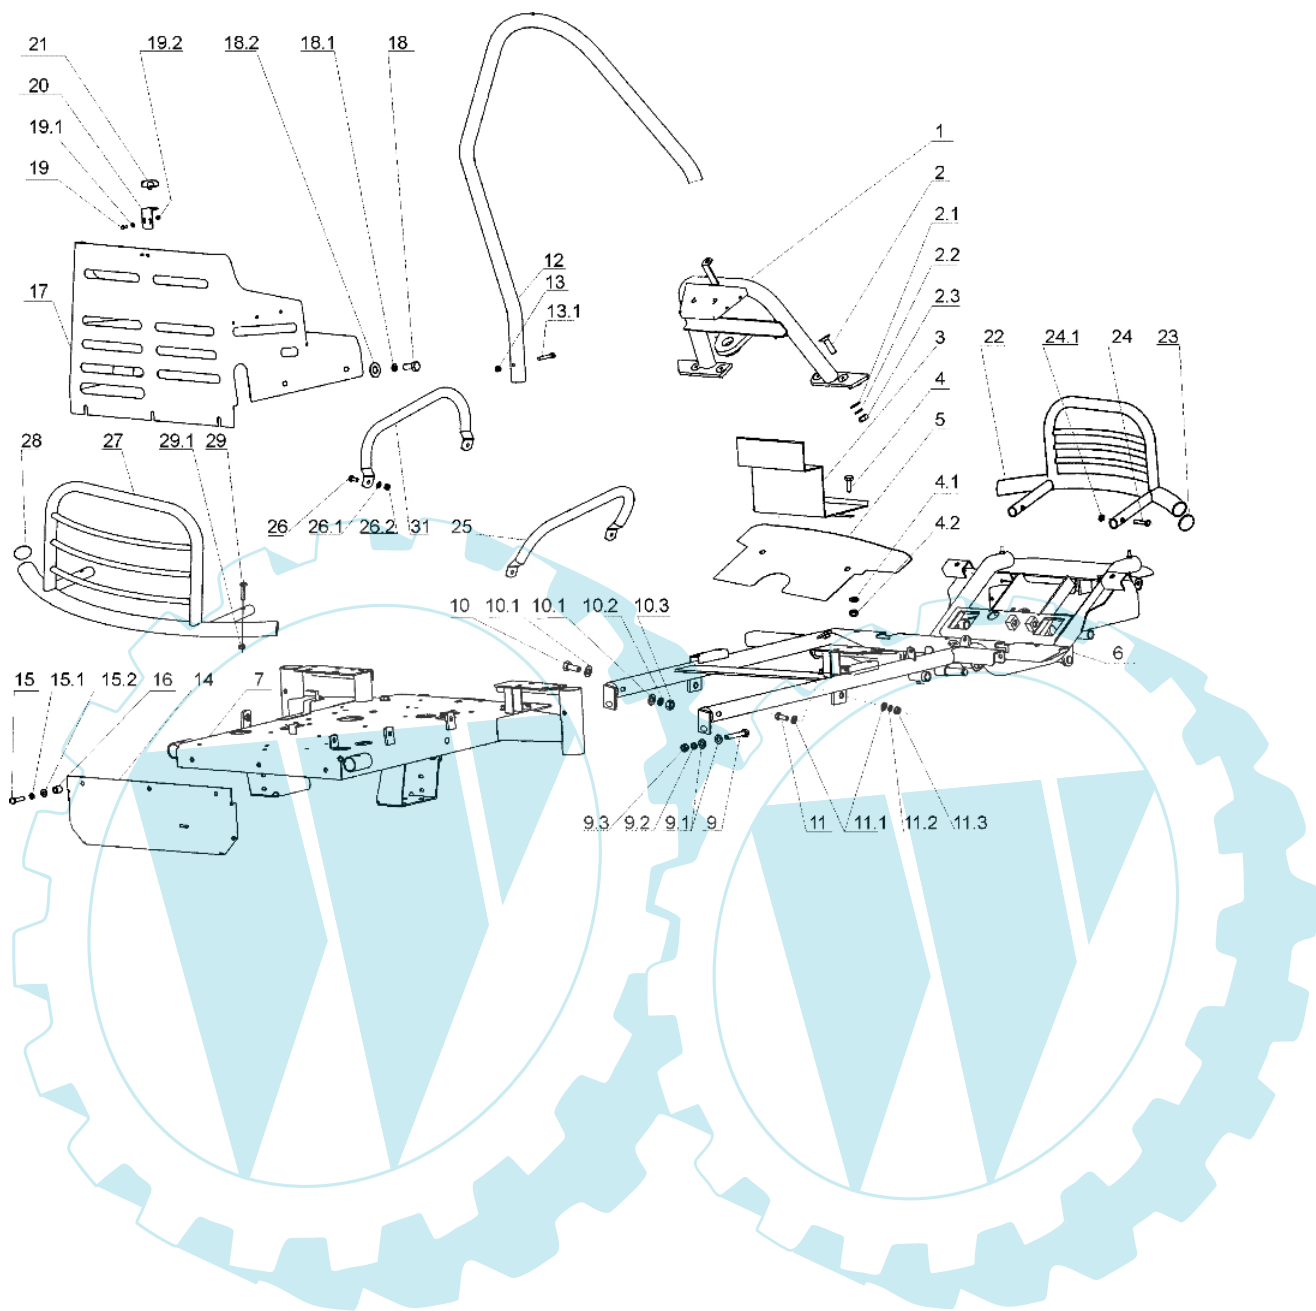

APACHE 92 Cat.2005 - Rahmensatz

Bild Nr.	Anz.	Teilenummer	Beschreibung	Technische Nachricht
1	1	SG532915462313	Halter	
2	4	SG947309578018	Schraube	
2.1	4	SG947311210504	Scheibe	
2.2	4	SG947311214503	Scheibe	
2.3	4	SG947311150506	Mutter	
3	1	SG532913462843	Halter	
4	2	SG947309203516	Schraube	
4.1	2	SG947311210504	Scheibe	
4.2	2	SG947311129502	Mutter	
5	1	SG532085323873	Deckung	
6	1	SG532912472253	Rahmen	
7	1	SG532927962033	Sitz	
9	2	SG947309503502	Schraube	
9.1	2	SG947311210504	Scheibe	
9.2	2	SG947311214503	Scheibe	
9.3	2	SG947311150506	Mutter	
10	2	SG947309503556	Schraube	
10.1	4	SG947311210503	Scheibe	
10.2	2	SG947311214502	Scheibe	
10.3	2	SG947311150503	Mutter	
11	2	SG947309503502	Schraube	
11.1	2	SG947311210504	Scheibe	
11.2	2	SG947311214503	Scheibe	
11.3	2	SG947311150506	Mutter	
12	1	SG532085427073	Schultz	
13	2	SG947309543010	Schraube	
13.1	2	SG947311129501	Sichermutter	
14	1	SG532985423393	Deckel	
15	3	SG947309203530	Schraube	
15.1	3	SG947311214502	Scheibe	
15.2	3	SG947311210503	Scheibe	
16	3	SG947532150505	Distanzstück	
17	1	SG532085415663	Deckel	
18	3	SG947309203504	Schraube	
18.1	3	SG947311214502	Scheibe	
18.2	3	SG947311210503	Scheibe	
19	2	SG947309203543	Schraube	
19.1	2	SG947311210506	Scheibe	
19.2	2	SG947311129514	Mutter	
20	1	SG532913302813	Halter	
21	1	SG947345711054	Schaltung	
22	1	SG532918462203	Stossstangen	
23	2	SG947321841068	Flansch	
24	2	SG947309203503	Schraube	
24.1	2	SG947311120502	Mutter	
25	1	SG532013424963	Griff	
26	4	SG947309019528	Schraube	
26.1	4	SG947311210503	Scheibe	
26.2	4	SG947311129501	Sichermutter	
27	1	SG532918462193	Stossstangen	
28	2	SG947321841068	Flansch	
29	2	SG947309203503	Schraube	
29.1	2	SG947311129501	Sichermutter	
31	1	SG532013424953	Griff	