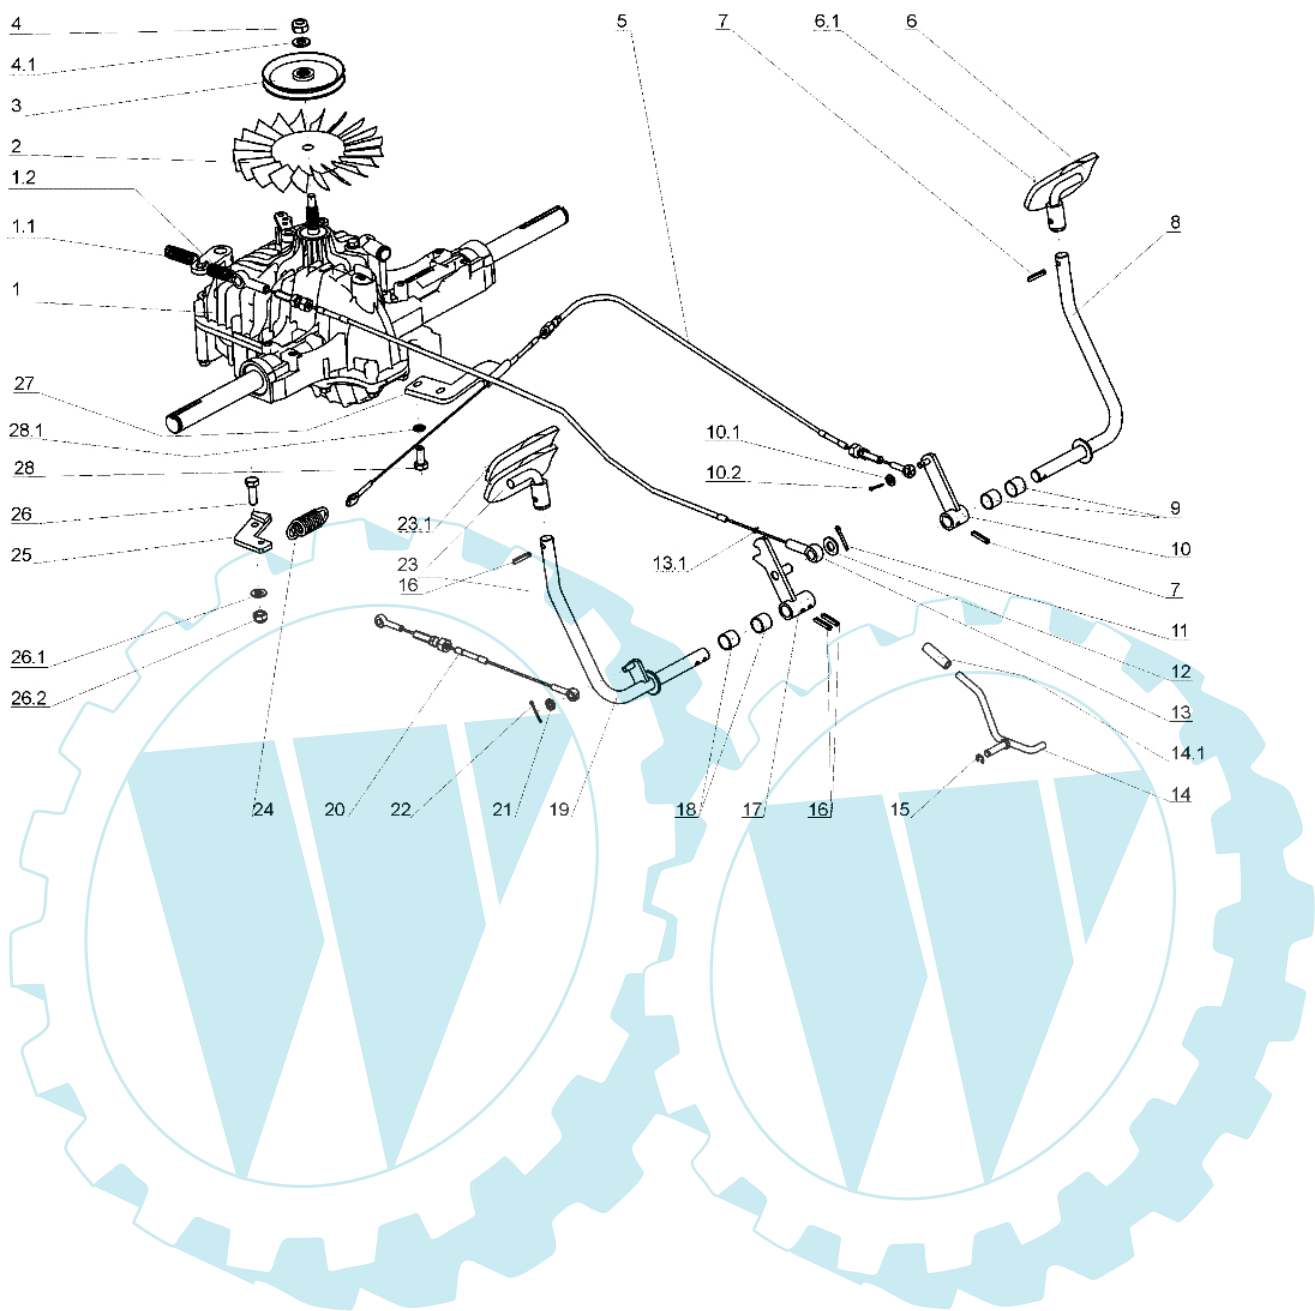

APACHE 92 Cat.2005 - Getriebe (1/2)

Bild Nr.	Anz.	Teilenummer	Beschreibung	Technische Nachricht
1	1	SG947532991053	Getriebe	
1.1	1	SG947315231042	Feder	
1.2	1	SG947315231230	Feder	
2	1	SG947532150376	Lufterrad	
3	1	SG532933252603	Scheibe	
4	1	SG947311129502	Mutter	
4.1	1	SG947311210504	Scheibe	
5	1	SG947443900119	Kabel	
6	1	SG532980463173	Fusshebel	
6.1	1	SG947273151001	Pedalgummi	
7	2	SG947315238037	Splint	
8	1	SG532980463203	Bremsepedal	
9	2	SG947323721011	Buchse	
10	1	SG532929362183	Deckel	
10.1	1	SG947311210502	Scheibe	
10.2	1	SG947311338532	Splint	
11	1	SG947311338516	Splint	
12	1	SG947311210504	Scheibe	
13	1	SG947443900121	Kabel	
13.1	2	SG947532150332	Schelle	
14	1	SG532980463223	Bremse	
14.1	1	SG947532150209	Stecker	
15	1	SG947311732007	Kobelring	
16	3	SG947315238037	Splint	
17	1	SG532980463213	Sicherung	
18	2	SG947323721011	Buchse	
19	1	SG532980463193	Bremsepedal	
20	1	SG947443900120	Kabel	
21	1	SG947311210502	Scheibe	
22	1	SG947311338532	Splint	
23	1	SG532980463183	Fusshebel	
23.1	1	SG947273151001	Pedalgummi	
24	1	SG947315231239	Feder	
25	1	SG532980365163	Schienenfuss	
26	1	SG947309203517	Sechskantschraube	
26.1	1	SG947311210503	Scheibe	
26.2	1	SG947311129501	Sichermutter	
27	1	SG532913462813	Halter	
28	2	SG947309578518	Schraube	
28.1	2	SG947311214502	Scheibe	