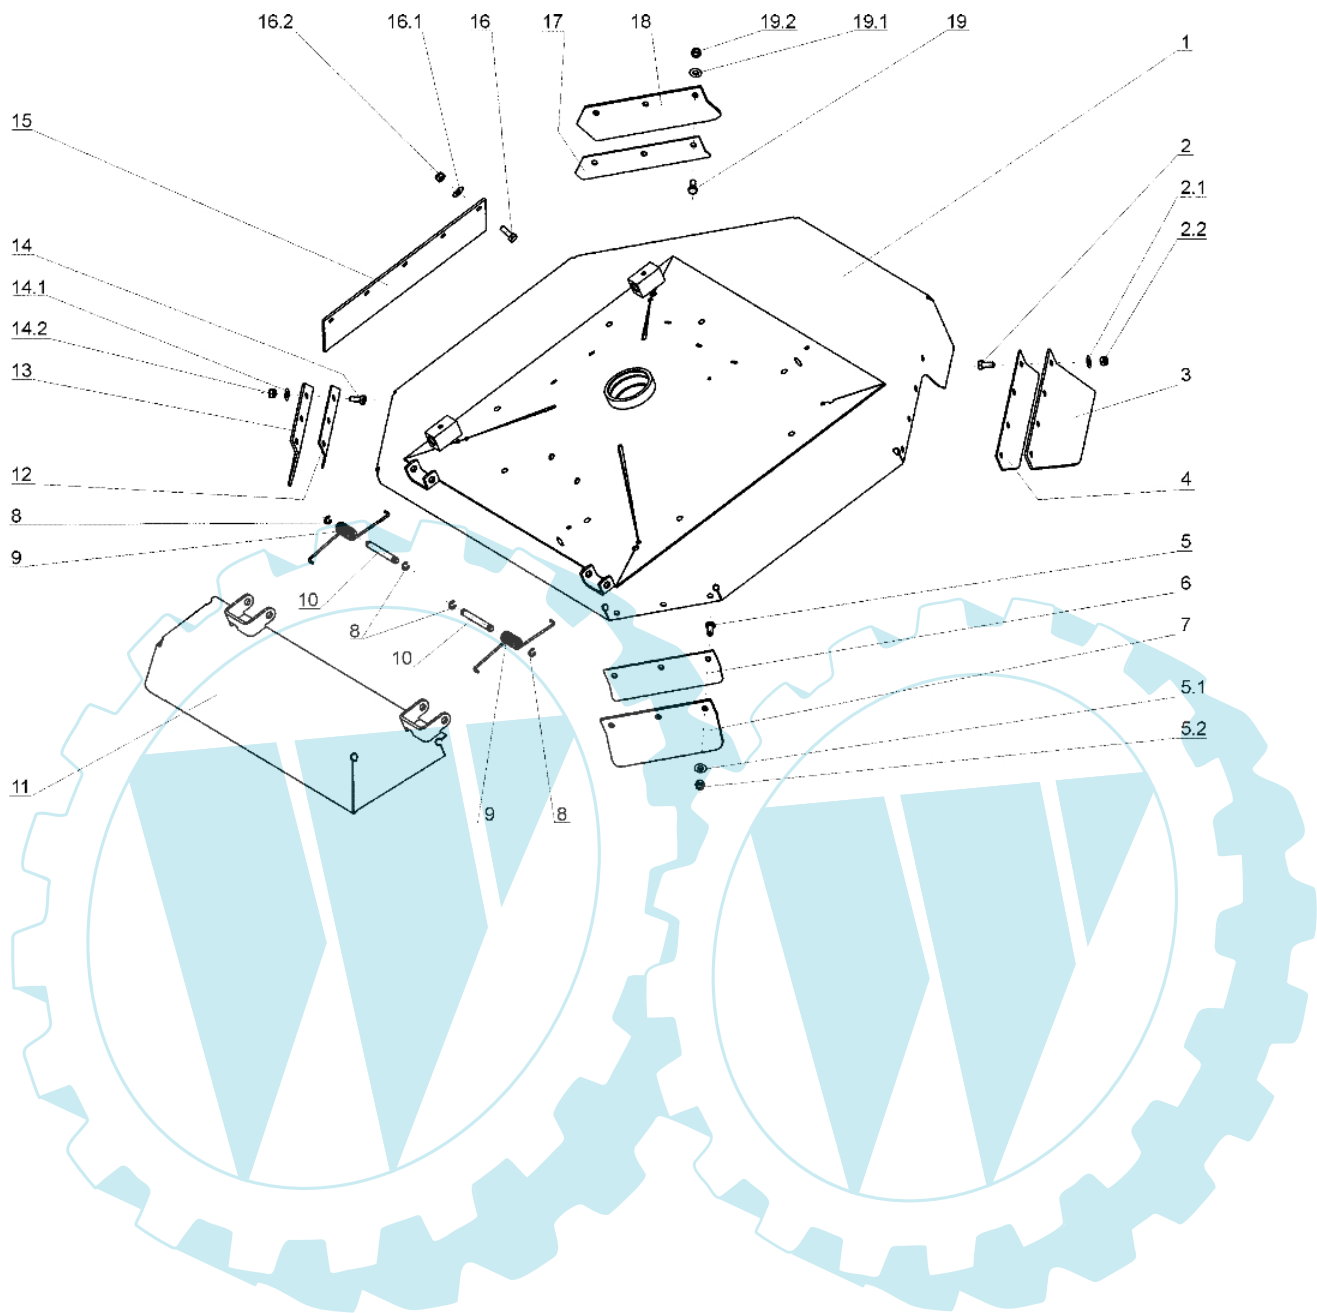

APACHE 92 Cat.2005 - Schneidwerkzeug (1/2)

Bild Nr.	Anz.	Teilenummer	Beschreibung	Technische Nachricht
1	1	SG532950472093	Deckung	
2	4	SG947309203504	Schraube	
2.1	4	SG947311212508	Scheibe	
2.2	4	SG947311129501	Sichermutter	
3	1	SG532085323883	Blende	
4	1	SG532085406213	Blende	
5	3	SG947309203504	Schraube	
5.1	3	SG947311212508	Scheibe	
5.2	3	SG947311129501	Sichermutter	
6	1	SG532085406203	Blende	
7	1	SG532085323863	Blende	
8	4	SG947311732002	Kobelring	
9	2	SG947315231221	Feder	
10	2	SG947532150471	Stift	
11	1	SG532950422493	Schutz	
12	1	SG532085406223	Abweiser	
13	1	SG532085323893	Abweiser	
14	3	SG947309203504	Schraube	
14.1	3	SG947311212508	Scheibe	
14.2	3	SG947311129501	Sichermutter	
15	1	SG532085306003	Blende	
16	5	SG947309203504	Schraube	
16.1	5	SG947311212508	Scheibe	
16.2	5	SG947311129501	Sichermutter	
17	1	SG532085406233	Blende	
18	1	SG532085323903	Blende	
19	3	SG947309203504	Schraube	
19.1	3	SG947311212508	Scheibe	
19.2	3	SG947311129501	Sichermutter	

APACHE 92 Cat.2005 - Schneidwerkzeug (2/2)

Bild Nr.	Anz.	Teilenummer	Beschreibung	Technische Nachricht
20	1	SG947272731198	Riemen	
21	1	SG947273521179	Dichtung	
22	2	SG947311733093	Kobelring	
23	2	SG947324162095	Lager	
24	2	SG532014408243	Schienefuss	
25	3	SG947309203517	Sechskantschraube	
25.1	3	SG947311214502	Scheibe	
25.2	3	SG947311210503	Scheibe	
26	1	SG532038152183	Welle	
27	1	SG532029472013	Deckel	
28	1	SG947273521178	Dichtung	
29	1	SG532950602013	Blatt	
30	2	SG947309578516	Schraube	
30.1	2	SG532095212863	Ring	
30.2	2	SG947273111027	Ring	
30.3	2	SG947311129504	Mutter	
31	2	SG947309503503	Schraube	
32	1	SG947532150440	Mutter	
32.1	1	SG947311219514	Scheibe	
33	1	SG532092304123	Scheibe	
34	1	SG532050412223	Messerhalter	
35	1	SG532939352013	Deckel	
36	1	SG532098212433	Flansch	
37	1	SG532014408593	Schienefuss	
38	1	SG532933252493	Scheibe	
39	1	SG532092207873	Scheibe	
40	1	SG947309503503	Schraube	
40.1	1	SG947311214504	Scheibe	