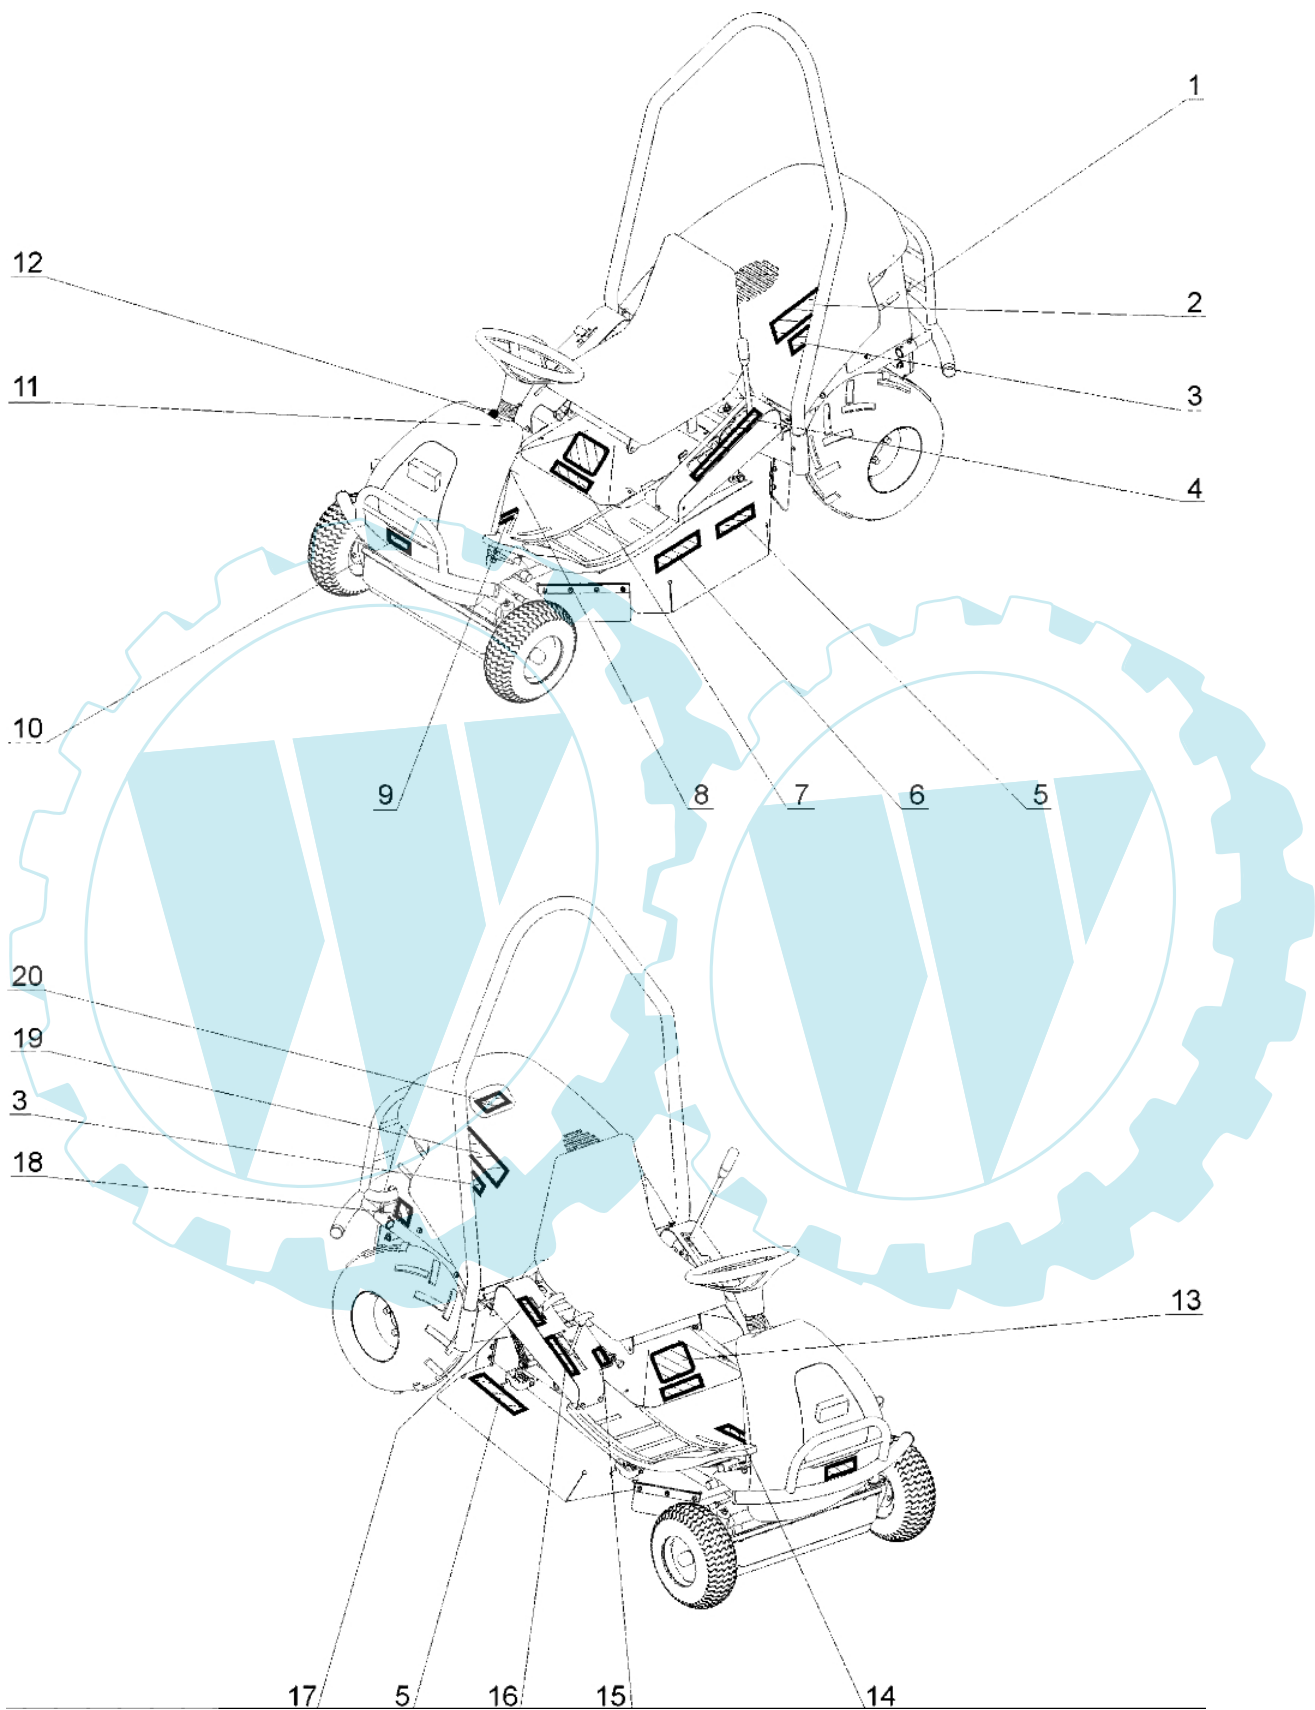

APACHE 92 Cat.2005 - Schneidwerkzeug (2/2)

Bild Nr.	Anz.	Teilenummer	Beschreibung	Technische Nachricht
20	1	SG947272731198	Riemen	
21	1	SG947273521179	Dichtung	
22	2	SG947311733093	Kobelring	
23	2	SG947324162095	Lager	
24	2	SG532014408243	Schienefuss	
25	3	SG947309203517	Sechskantschraube	
25.1	3	SG947311214502	Scheibe	
25.2	3	SG947311210503	Scheibe	
26	1	SG532038152183	Welle	
27	1	SG532029472013	Deckel	
28	1	SG947273521178	Dichtung	
29	1	SG532950602013	Blatt	
30	2	SG947309578516	Schraube	
30.1	2	SG532095212863	Ring	
30.2	2	SG947273111027	Ring	
30.3	2	SG947311129504	Mutter	
31	2	SG947309503503	Schraube	
32	1	SG947532150440	Mutter	
32.1	1	SG947311219514	Scheibe	
33	1	SG532092304123	Scheibe	
34	1	SG532050412223	Messerhalter	
35	1	SG532939352013	Deckel	
36	1	SG532098212433	Flansch	
37	1	SG532014408593	Schienefuss	
38	1	SG532933252493	Scheibe	
39	1	SG532092207873	Scheibe	
40	1	SG947309503503	Schraube	
40.1	1	SG947311214504	Scheibe	

APACHE 92 Cat.2005 - Klebzettel

Bild Nr.	Anz.	Teilenummer	Beschreibung	Technische Nachricht
1	1	SG947283292414	Etikette	
2	1	SG947283292412	Etikette	
3	2	SG947283292427	Etikette	
4	1	SG947283292411	Etikette	
5	2	SG947283292121	Etikette	
6	1	SG947283292437	Etikette	
7	1	SG947283292419	Etikette	
8	1	SG947283292406	Etikette	
9	1	SG947283292425	Etikette	
10	1	SG947283292198	Etikette	
11	1	SG947283292331	Etikette	
12	1	SG947283292426	Etikette	
13	1	SG947283292157	Etikette	
14	1	SG947283292302	Etikette	
15	1	SG947283292409	Etikette	
16	1	SG947283292407	Etikette	
17	1	SG947283292408	Etikette	
18	1	SG947283292223	Etikette	
19	1	SG947283292413	Etikette	
20	1	SG947283292462	Etikette	