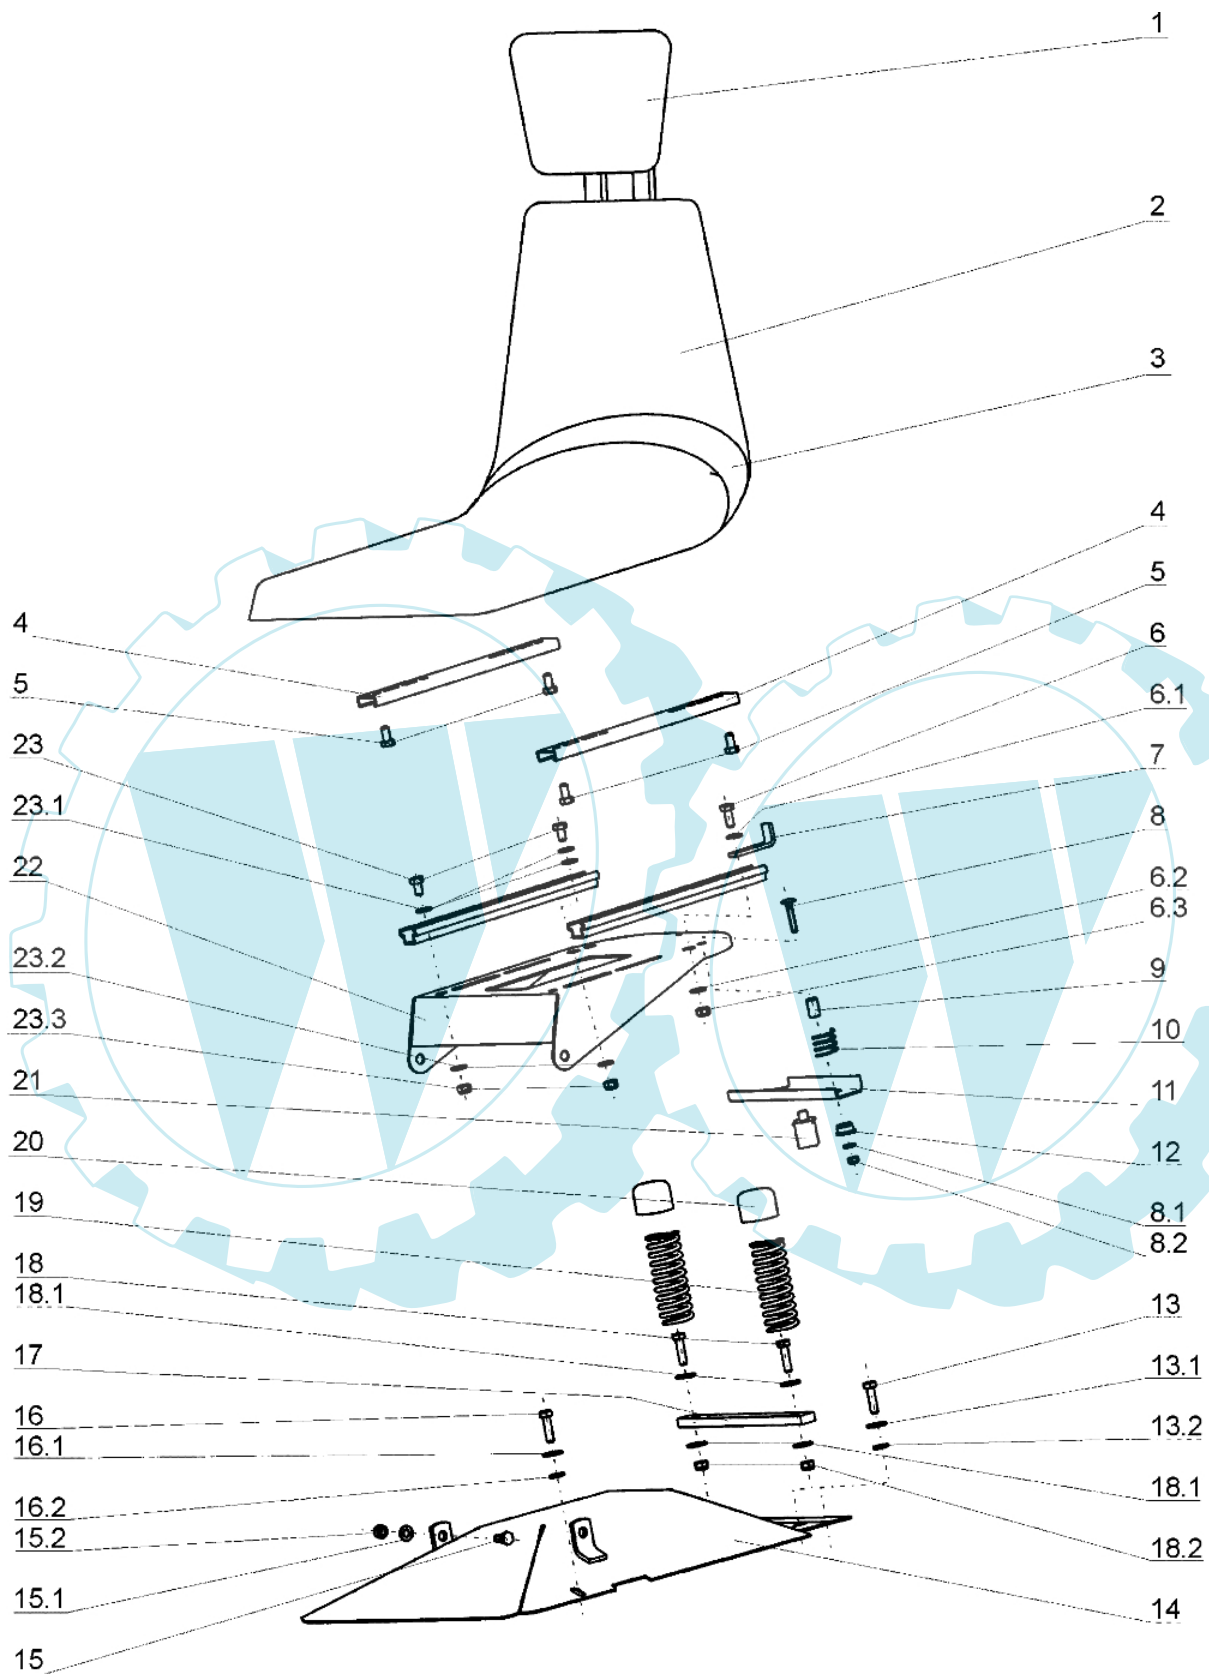

APACHE 92 Cat.2005 - Kapotte (1/2)

Bild Nr.	Anz.	Teilenummer	Beschreibung	Technische Nachricht
1	1	SG947532150561	Satz	
2	1	SG947532150560	Sitz	
3	1	SG947532150563	Sicherheitsbänder	
4	1	SG947532150562	Werk	
5	4	SG947309203503	Schraube	
6	1	SG947309578511	Schraube	
6.1	1	SG947311210503	Scheibe	
6.2	1	SG947311214502	Scheibe	
6.3	1	SG947311120502	Mutter	
7	1	SG532014408683	Stossstangen	
8	2	SG947309019519	Schraube	
8.1	2	SG947311212520	Scheibe	
8.2	2	SG947311129513	Sichermutter	
9	2	SG947532150442	Distanzstück	
10	2	SG947315231194	Feder	
11	1	SG532983362153	Bride	
12	2	SG947722643019	Buchse	
13	2	SG947309203504	Schraube	
13.1	2	SG947311210503	Scheibe	
13.2	2	SG947311214502	Scheibe	
14	1	SG532985473833	Deckung	
15	2	SG947532150462	Schraube	
15.1	2	SG947311210503	Scheibe	
15.2	2	SG947311129501	Sichermutter	
16	2	SG947309203504	Schraube	
16.1	2	SG947311210503	Scheibe	
16.2	2	SG947311214502	Scheibe	
17	2	SG532113308293	Halter	
18	2	SG947309203505	Schraube	
18.1	4	SG947311212517	Scheibe	
18.2	2	SG947311129501	Sichermutter	
19	2	SG947315231124	Feder	
20	2	SG947532150208	Deckel	
21	1	SG947000532079	Sitz	
22	1	SG532018472433	Sitz	
23	3	SG947309578521	Schraube	
23.1	6	SG947311210503	Scheibe	
23.2	3	SG947311214502	Scheibe	
23.3	3	SG947311120502	Mutter	