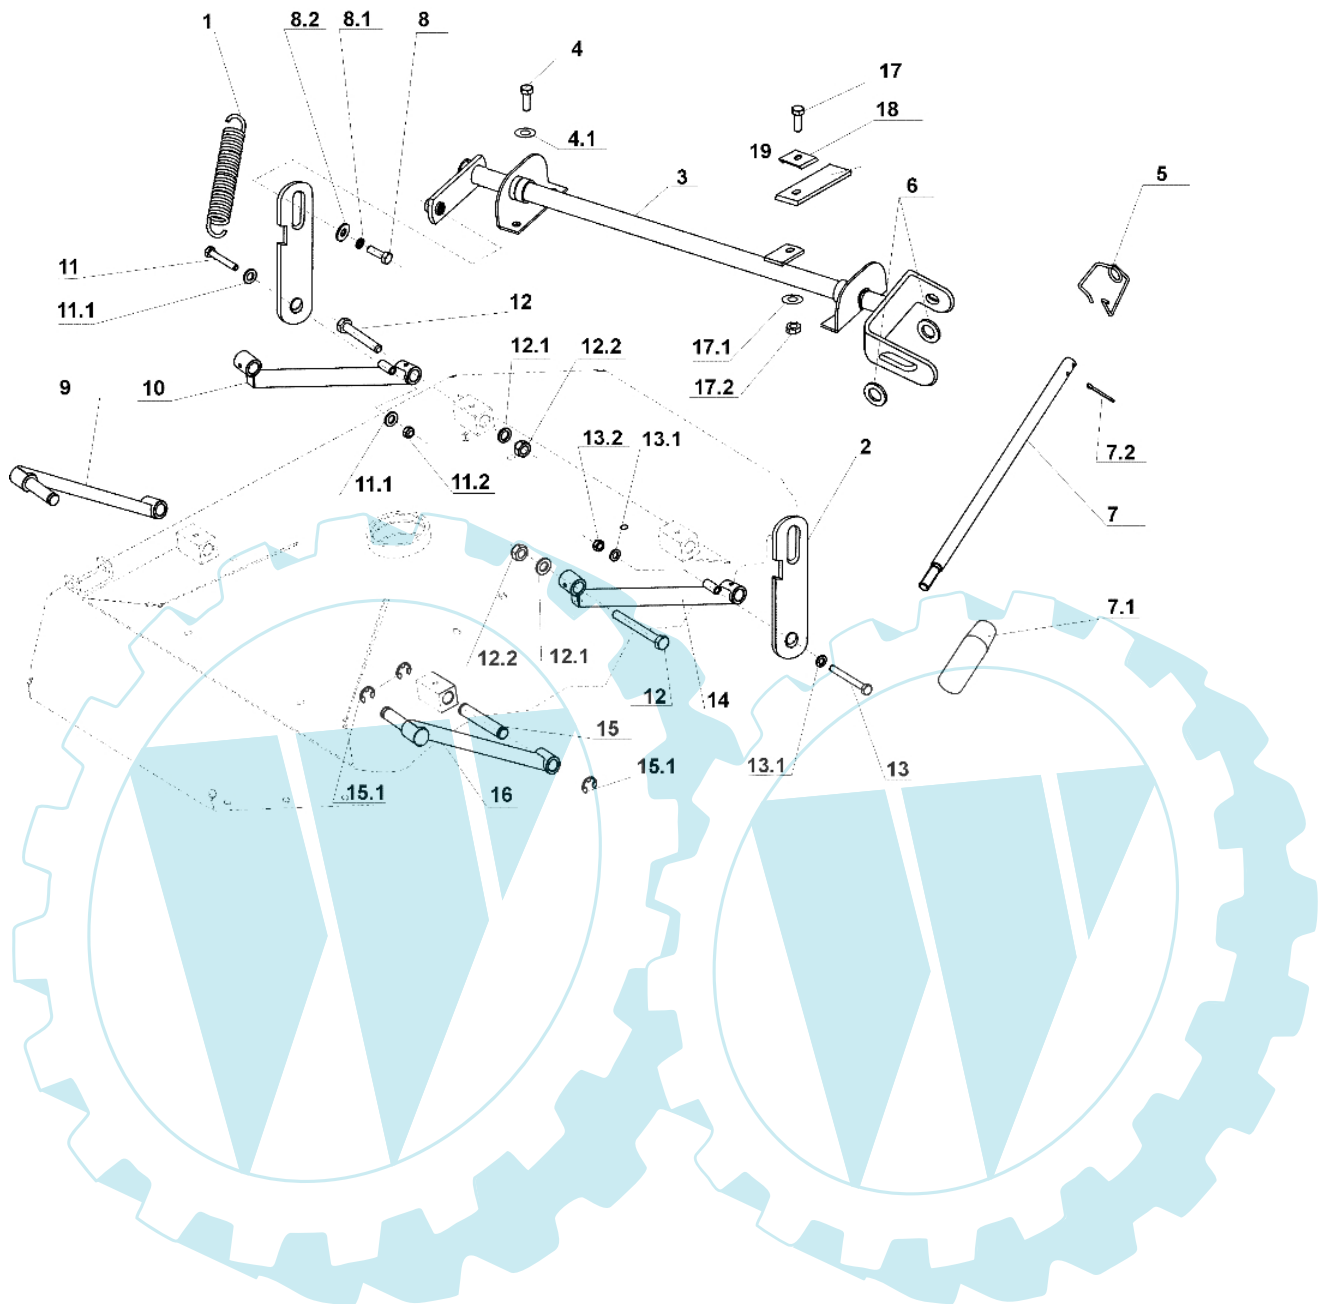

APACHE 92 Cat.2005 - Ausschnittplatte justage

Bild Nr.	Anz.	Teilenummer	Beschreibung	Technische Nachricht
1	2	SG947315231227	Feder	
2	2	SG532080312093	Arm	
3	1	SG532980702143	Bissel	
4	4	SG947309203503	Schraube	
4.1	4	SG947311214502	Scheibe	
5	1	SG947315231222	Feder	
6	2	SG947311210511	Scheibe	
7	1	SG947532150512	Stange	
7.1	1	SG947532150425	Griff	
7.2	1	SG947311338524	Splint	
8	2	SG947309203517	Sechskantschraube	
8.1	2	SG947311214502	Scheibe	
8.2	2	SG947311212517	Scheibe	
9	1	SG532980365233	Arm	
10	1	SG532980365243	Arm	
11	1	SG947309201519	Schraube	
11.1	2	SG947311212517	Scheibe	
11.2	1	SG947311129501	Sichermutter	
12	4	SG947309578491	Schraube	
12.1	4	SG947311210533	Scheibe	
12.2	4	SG947311129505	Sichermutter	
13	1	SG947309201518	Schraube	
13.1	2	SG947311212517	Scheibe	
13.2	1	SG947311129501	Sichermutter	
14	1	SG532980365253	Arm	
15	2	SG947532150503	Stift	
15.1	6	SG947311732009	Kobelring	
16	1	SG532980365223	Arm	
17	1	SG947309203501	Sechskantschraube	
17.1	1	SG947311210502	Scheibe	
17.2	1	SG947311129513	Sichermutter	
18	1	SG532092412463	Scheibe	
19	1	SG532097302223	Feder	