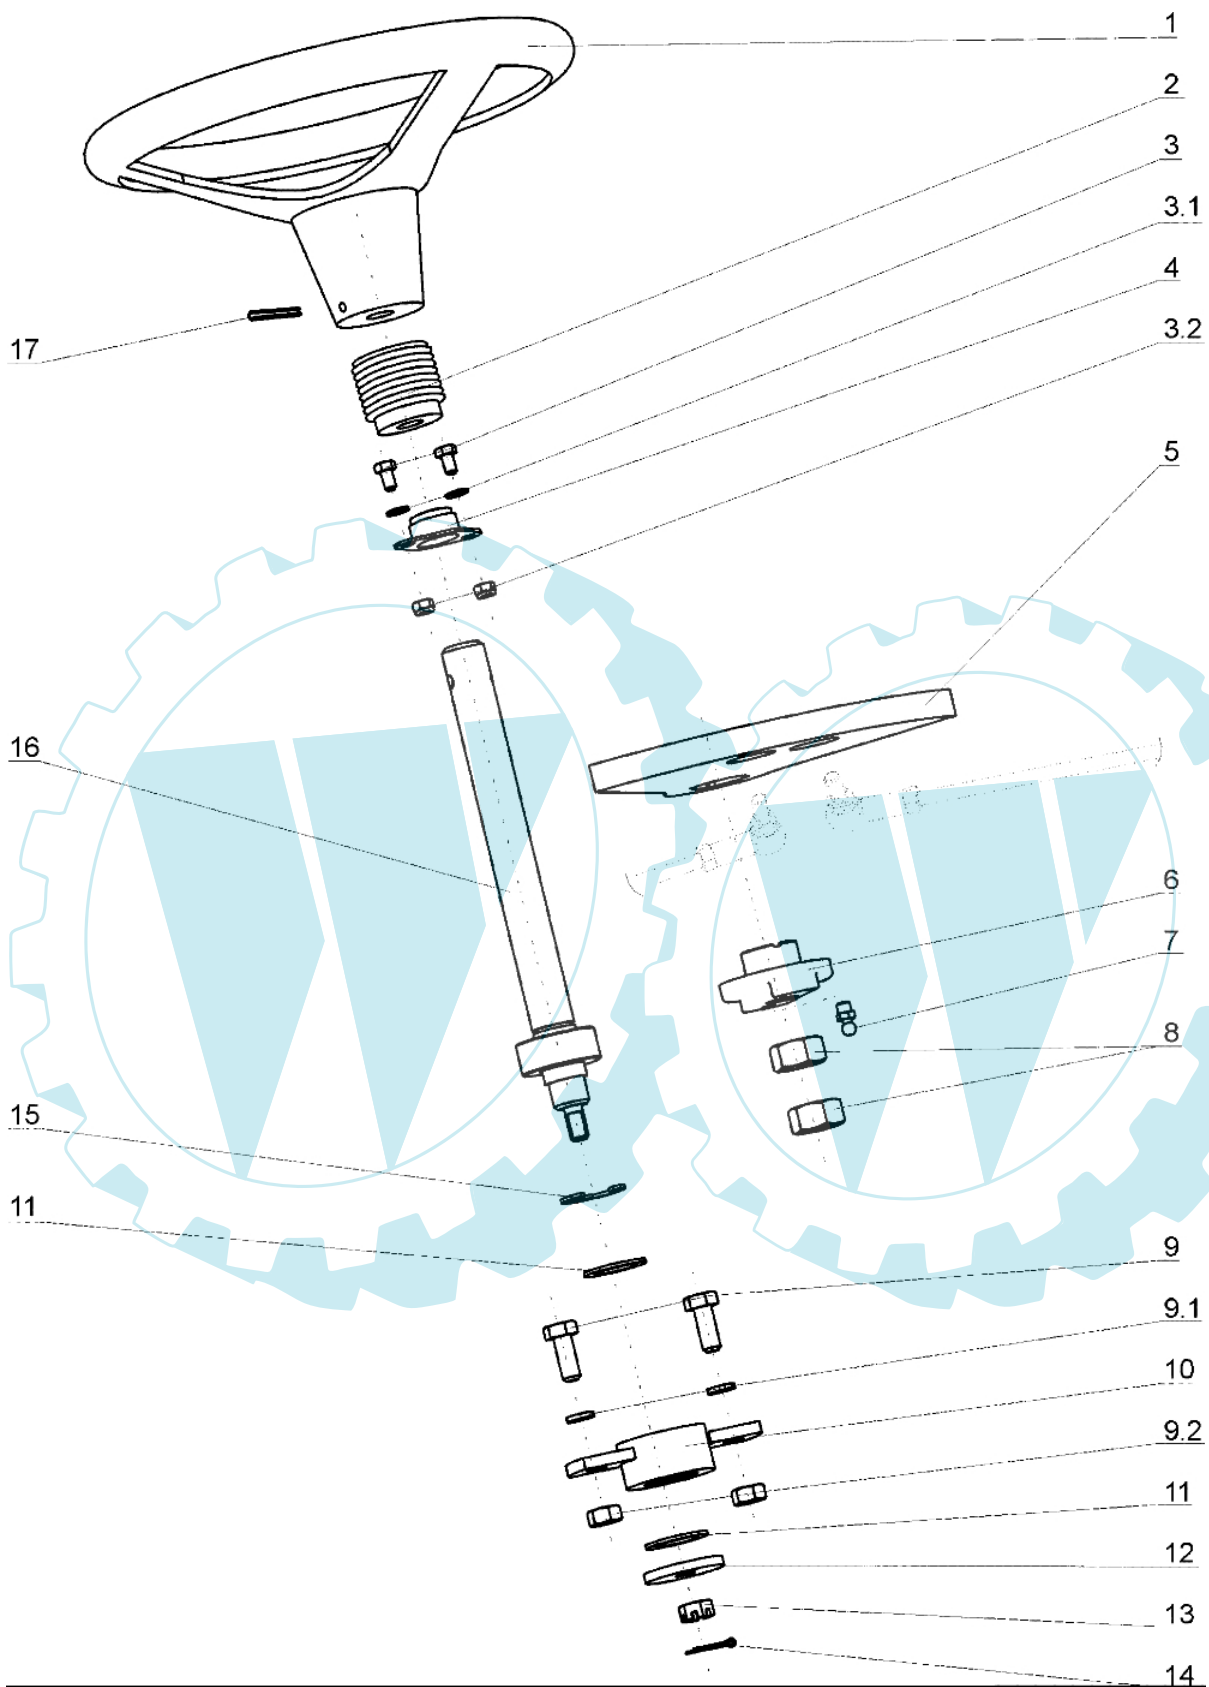

APACHE 92 Cat.2005 - Vorderachse

Bild Nr.	Anz.	Teilenummer	Beschreibung	Technische Nachricht
1	1	SG532916472053	Vordeachse komplet	
2	2	SG947323721001	Buchse	
3	1	SG532993122723	Stift	
4	1	SG947425111004	Fettnippel	
5	1	SG532085306013	Deckung	
6	1	SG532085415613	Platte	
7	1	SG532015312053	Scheibe	
8	6	SG947309203502	Sechskantschraube	
8.1	6	SG947311210530	Scheibe	
8.2	6	SG947311129513	Sichermutter	
9	2	SG947309503543	Sechskantschraube	
9.1	2	SG947311210503	Scheibe	
9.2	2	SG947311129501	Sichermutter	
10	2	SG532092207953	Scheibe	
11	4	SG947323721005	Buchse	
12	2	SG532039472153	Deckel	
13	2	SG947532150463	Schraube	
13.1	2	SG947311214504	Scheibe	
14	2	SG947425111004	Fettnippel	
15	1	SG947311150505	Mutter	
16	1	SG947311214504	Scheibe	
17	1	SG947311212506	Scheibe	
18	1	SG532993462293	Stift	
19	2	SG947273221002	Deckung	
20	8	SG947311212517	Scheibe	
20.1	8	SG947311129501	Sichermutter	
21	1	SG947532940102	Rad	
22	2	SG947311212521	Scheibe	
22.1	2	SG947311121512	Mutter	
23	2	SG947311338545	Splint	
24	2	SG947532150208	Deckel	
25	1	SG532993462283	Stift	
26	1	SG947532940101	Rad	
27	4	SG947311129521	Mutter	
28	2	SG947442073020	Dichtung	
29	2	SG947532150548	Spannstange	
29.1	2	SG947311150505	Mutter	
29.2	2	SG947311120539	Mutter	
30	2	SG947442073019	Dichtung	

APACHE 92 Cat.2005 - Lenkgetriebe

Bild Nr.	Anz.	Teilenummer	Beschreibung	Technische Nachricht
1	1	SG947443821007	Lenkrad	
2	1	SG532096262443	Schultz	
3	2	SG947309203538	Schraube	
3.1	2	SG947311210503	Scheibe	
3.2	2	SG947311129501	Sichermutter	
4	1	SG947000324001	Lager	
5	1	SG532033322093	Kolbenring	
6	1	SG532080272043	Nocken	
7	1	SG947425111004	Fettnippel	
8	2	SG947311150513	Mutter	
9	2	SG947309503512	Schraube	
9.1	2	SG947311214502	Scheibe	
9.2	2	SG947311150503	Mutter	
10	1	SG532938703453	Lager	
11	2	SG532092207583	Scheibe	
12	1	SG532092207933	Scheibe	
13	1	SG947311121513	Mutter	
14	1	SG947311338501	Splint	
15	1	SG947311732008	Kolbenring	
16	1	SG532938252053	Ritzel	
17	1	SG947315238031	Splint	