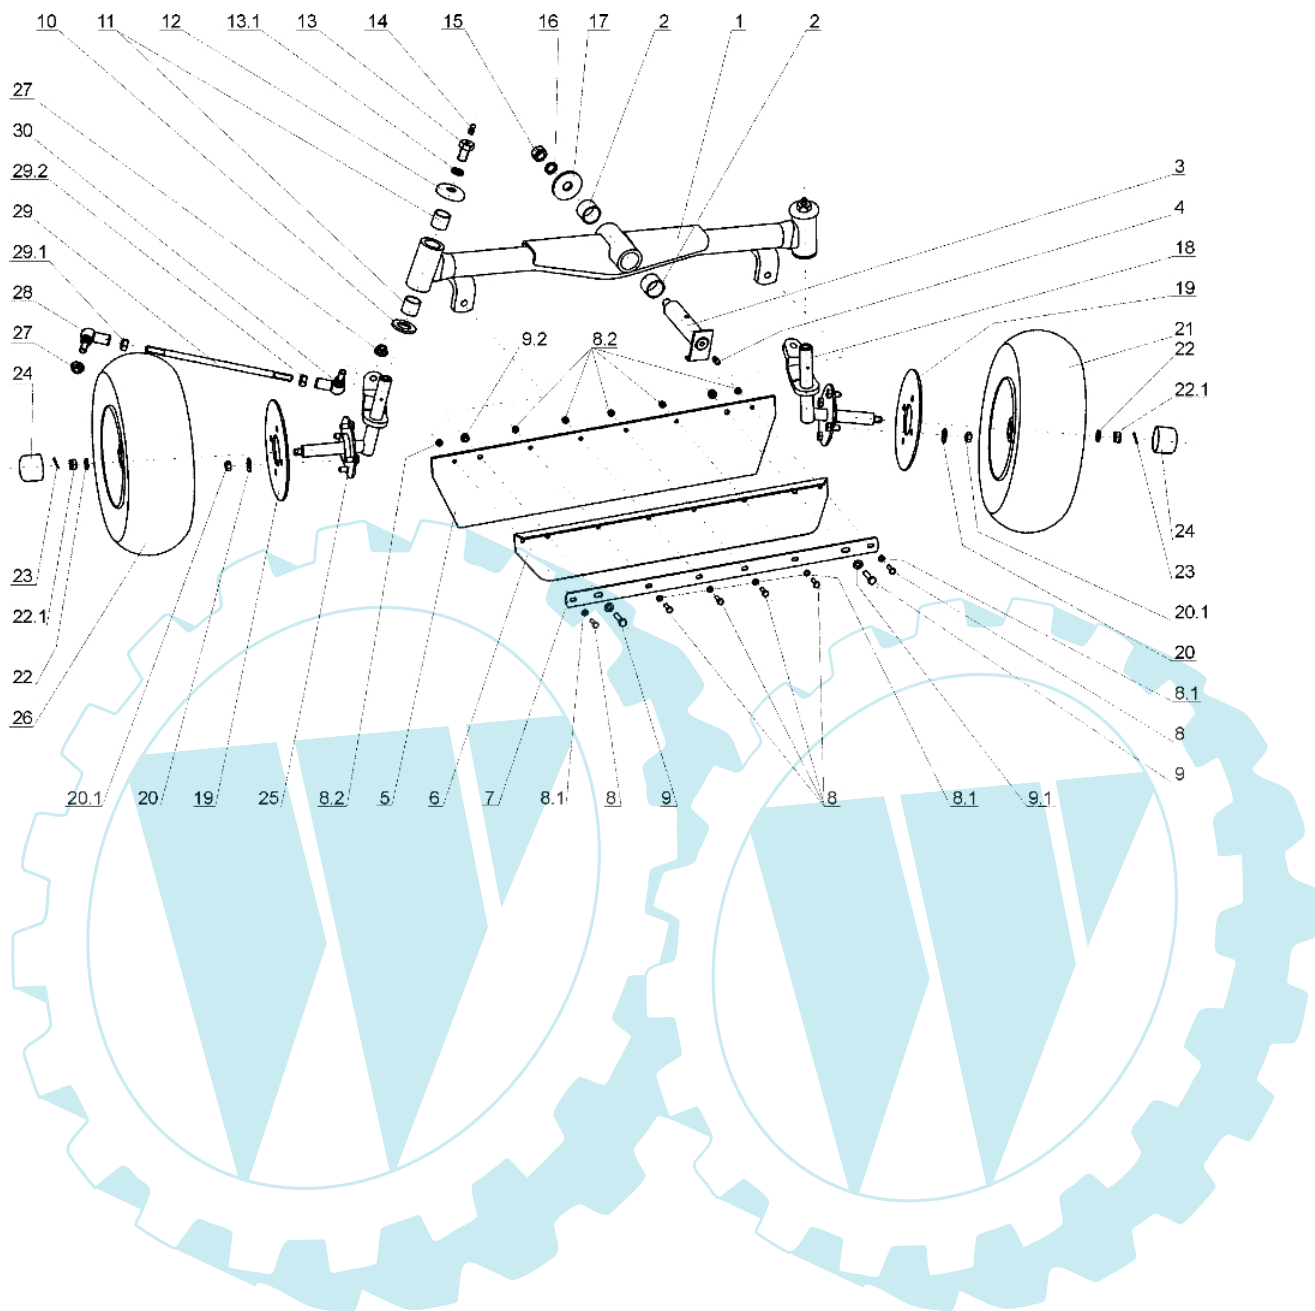

APACHE 92 Cat.2005 - Vorderachse

Bild Nr.	Anz.	Teilenummer	Beschreibung	Technische Nachricht
1	1	SG532916472053	Vordeachse komplet	
2	2	SG947323721001	Buchse	
3	1	SG532993122723	Stift	
4	1	SG947425111004	Fettnippel	
5	1	SG532085306013	Deckung	
6	1	SG532085415613	Platte	
7	1	SG532015312053	Scheibe	
8	6	SG947309203502	Sechskantschraube	
8.1	6	SG947311210530	Scheibe	
8.2	6	SG947311129513	Sichermutter	
9	2	SG947309503543	Sechskantschraube	
9.1	2	SG947311210503	Scheibe	
9.2	2	SG947311129501	Sichermutter	
10	2	SG532092207953	Scheibe	
11	4	SG947323721005	Buchse	
12	2	SG532039472153	Deckel	
13	2	SG947532150463	Schraube	
13.1	2	SG947311214504	Scheibe	
14	2	SG947425111004	Fettnippel	
15	1	SG947311150505	Mutter	
16	1	SG947311214504	Scheibe	
17	1	SG947311212506	Scheibe	
18	1	SG532993462293	Stift	
19	2	SG947273221002	Deckung	
20	8	SG947311212517	Scheibe	
20.1	8	SG947311129501	Sichermutter	
21	1	SG947532940102	Rad	
22	2	SG947311212521	Scheibe	
22.1	2	SG947311121512	Mutter	
23	2	SG947311338545	Splint	
24	2	SG947532150208	Deckel	
25	1	SG532993462283	Stift	
26	1	SG947532940101	Rad	
27	4	SG947311129521	Mutter	
28	2	SG947442073020	Dichtung	
29	2	SG947532150548	Spannstange	
29.1	2	SG947311150505	Mutter	
29.2	2	SG947311120539	Mutter	
30	2	SG947442073019	Dichtung	

APACHE 92 Cat.2005 - Lenkgetriebe

Bild Nr.	Anz.	Teilenummer	Beschreibung	Technische Nachricht
1	1	SG947443821007	Lenkrad	
2	1	SG532096262443	Schultz	
3	2	SG947309203538	Schraube	
3.1	2	SG947311210503	Scheibe	
3.2	2	SG947311129501	Sichermutter	
4	1	SG947000324001	Lager	
5	1	SG532033322093	Kolbenring	
6	1	SG532080272043	Nocken	
7	1	SG947425111004	Fettnippel	
8	2	SG947311150513	Mutter	
9	2	SG947309503512	Schraube	
9.1	2	SG947311214502	Scheibe	
9.2	2	SG947311150503	Mutter	
10	1	SG532938703453	Lager	
11	2	SG532092207583	Scheibe	
12	1	SG532092207933	Scheibe	
13	1	SG947311121513	Mutter	
14	1	SG947311338501	Splint	
15	1	SG947311732008	Kolbenring	
16	1	SG532938252053	Ritzel	
17	1	SG947315238031	Splint	