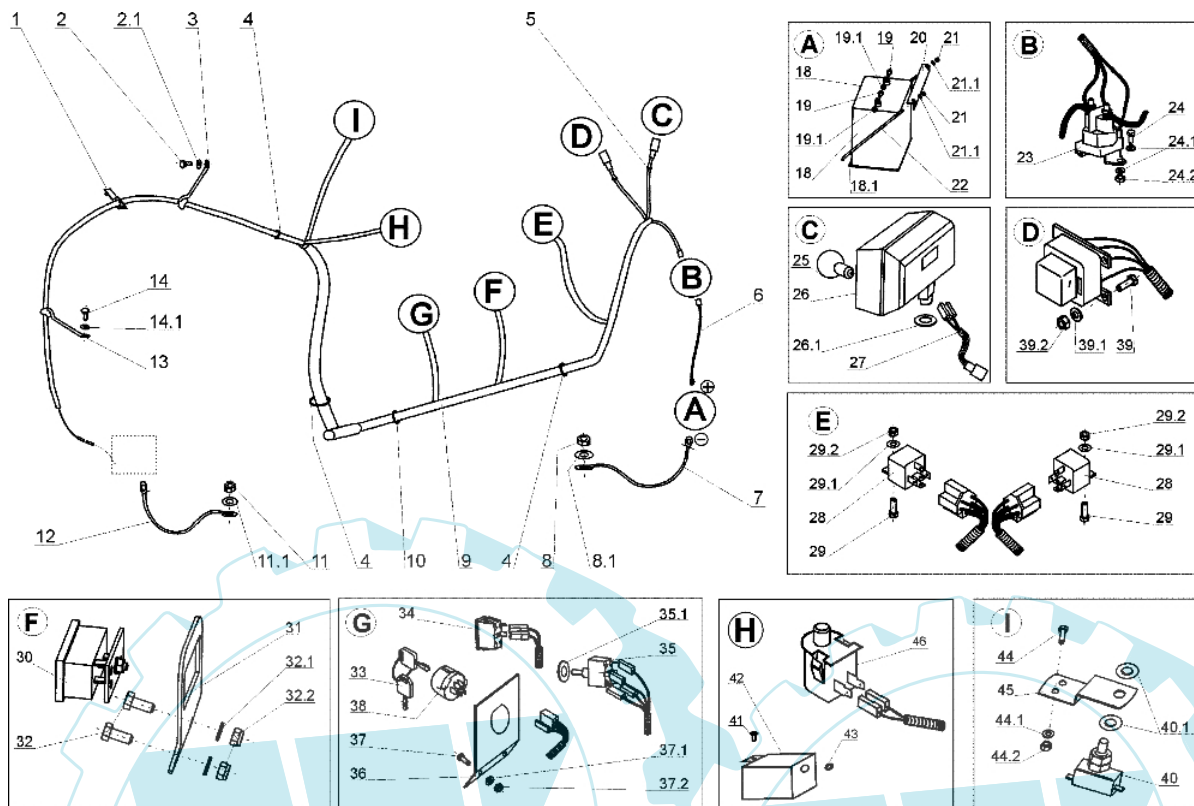

APACHE 92 Cat.2005 - Elektrischeile

Bild Nr.	Anz.	Teilenummer	Beschreibung	Technische Nachricht
1	1	SG532913462783	Halter	
2	1	SG947309578507	Schraube	
2.1	1	SG947311210501	Scheibe	
3	1	SG947345711054	Schaltung	
4	9	SG947532150332	Schelle	
5	1	SG947321841071	Klammer	
6	1	SG947341271059	Leiter	
7	1	SG947341271057	Leiter	
8	1	SG947311129513	Sichermutter	
8.1	1	SG947311210502	Scheibe	
9	1	SG532983194383	Schelle	
10	1	SG947532150211	Klemme	
11	1	SG947311120501	Sichermutter	
11.1	1	SG947311214501	Scheibe	
12	1	SG947341271058	Leiter	
13	3	SG947345711054	Schaltung	
14	3	SG947309578507	Schraube	
14.1	3	SG947311129515	Sichermutter	
18	1	SG947346211006	Batterie	
18.1	1	SG532096303073	Scheibe	
19	2	SG947309203502	Sechskantschraube	
19.1	2	SG947311120501	Sichermutter	
20	1	SG532113403243	Halter	
21	2	SG947311129515	Sichermutter	
21.1	2	SG947311212514	Scheibe	
22	2	SG947532150464	Leiter	
23	1	SG947000532033	Solenoid	
24	2	SG947309203501	Sechskantschraube	
24.1	2	SG947311210502	Scheibe	
24.2	2	SG947311129513	Sichermutter	
25	1	SG947347224007	Glühlampe	
26	1	SG947443311011	Deckung	
26.1	1	SG947311214502	Scheibe	
27	1	SG947341271070	Dichtung	
28	2	SG947443811004	Relais	
29	2	SG947309203539	Schraube	
29.1	2	SG947311210501	Scheibe	
29.2	2	SG947311129515	Sichermutter	
30	1	SG947443433002	Behälter	
31	1	SG532113403873	Halter	
32	2	SG947309203548	Schraube	
32.1	2	SG947311210501	Scheibe	
32.2	2	SG947311129515	Sichermutter	
33	1	SG947000532130	Schlüssel	
34	1	SG947345329013	Schalter	
35	1	SG947000532039	Schalter	
35.1	1	SG947311219502	Scheibe	
36	1	SG532113403633	Halter	
37	2	SG947309203548	Schraube	
37.1	2	SG947311210501	Scheibe	
37.2	2	SG947311129515	Sichermutter	
38	1	SG947443861005	Sperr	
39	2	SG947309203567	Schraube	
39.1	4	SG947311210501	Scheibe	
39.2	2	SG947311120506	Mutter	
40	1	SG947358113026	Schalter	
40.1	2	SG947311219499	Scheibe	
41	1	SG947311691001	Niete	
42	1	SG532085427153	Sitz	
43	1	SG947273121035	Durchführung	
44	2	SG947309203501	Sechskantschraube	
44.1	2	SG947311214501	Scheibe	
44.2	2	SG947311120501	Sichermutter	
45	1	SG532113413963	Halter	
46	1	SG947000532079	Sitz	