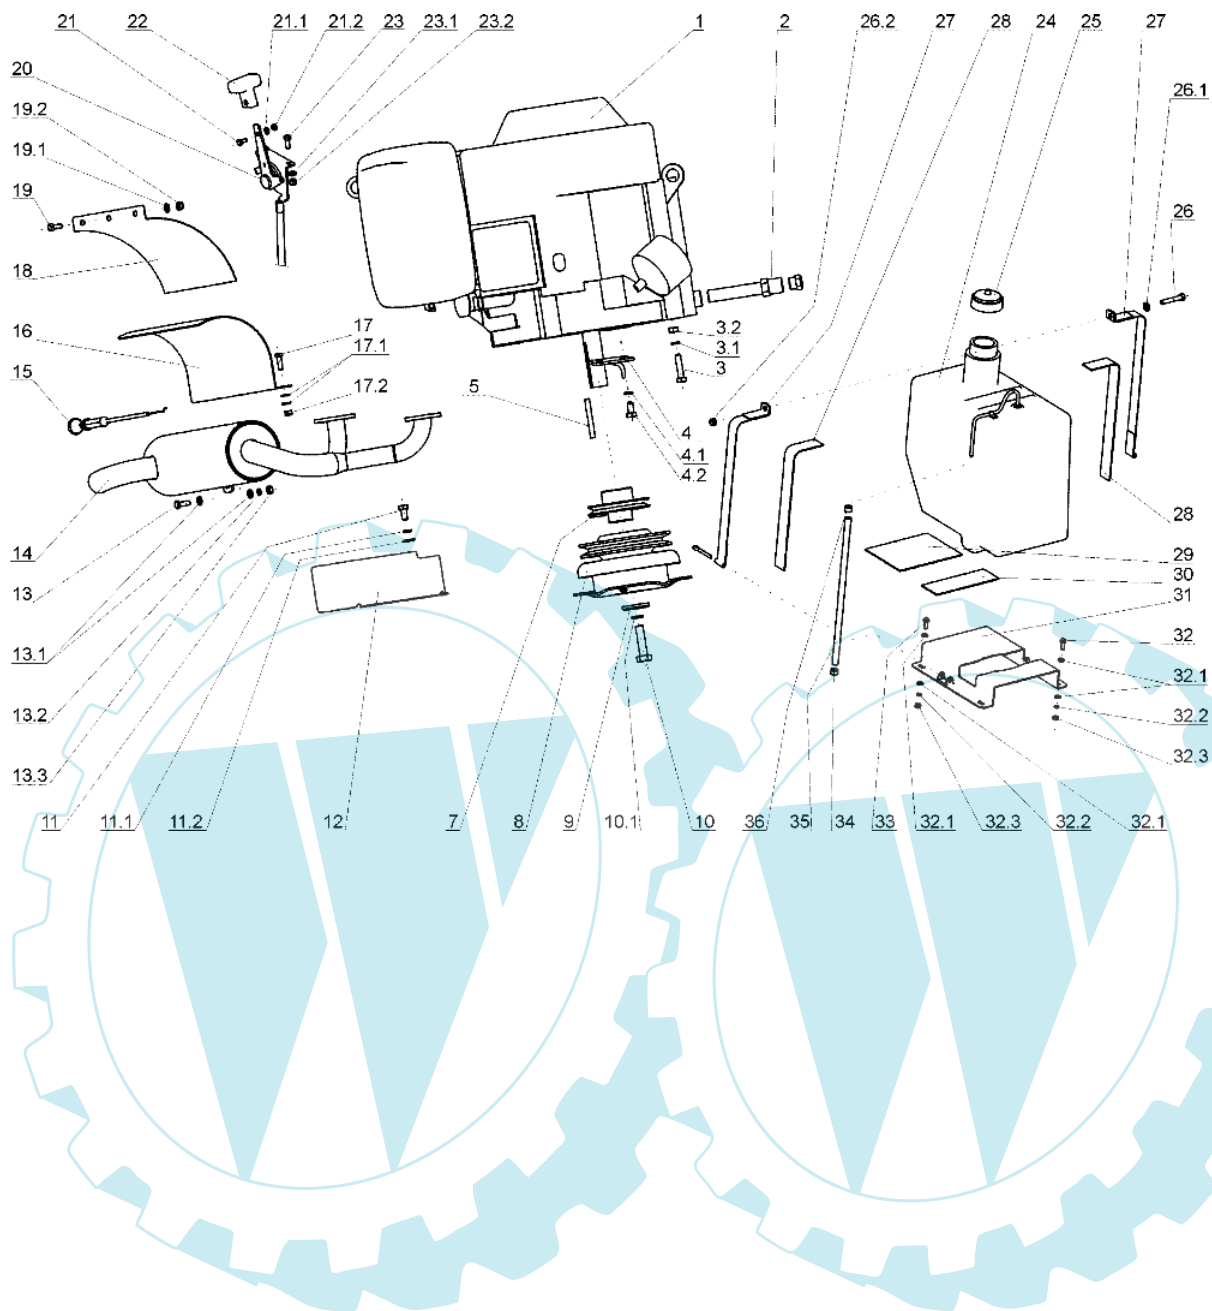

APACHE 92 Cat.2005 - Motor

Bild Nr.	Anz.	Teilenummer	Beschreibung	Technische Nachricht
2	1	SG532927262043	Verlaengerung	
3	4	SG947309503543	Sechskantschraube	
3.1	4	SG947311214502	Scheibe	
3.2	4	SG947311150503	Mutter	
4	1	SG532913368403	Sperre	
4.1	2	SG947311214502	Scheibe	
4.2	2	SG947309203503	Schraube	
5	1	SG532092312193	Schluessel	
7	1	SG947000532012	Scheibe	
8	1	SG947339242004	Kupplung	
9	1	SG947532150469	Scheibe	
10	1	SG947309579506	Schraube	
10.1	1	SG947311214012	Scheibe	
11	2	SG947309203503	Schraube	
11.1	2	SG947311214502	Scheibe	
11.2	2	SG947311210503	Scheibe	
12	1	SG532085427063	Deckel	
13	1	SG947309503557	Sechskantschraube	
13.1	2	SG947311210502	Scheibe	
13.2	1	SG947311214501	Scheibe	
13.3	1	SG947311120501	Sichermutter	
14	1	SG532927472333	Auspufftopf	
15	1	SG947443612014	Hebel	
16	1	SG532085415633	Deckel	
17	2	SG947309203502	Sechskantschraube	
17.1	4	SG947311210502	Scheibe	
17.2	2	SG947311129513	Sichermutter	
18	1	SG532085415653	Deckel	
19	3	SG947309203501	Sechskantschraube	
19.1	6	SG947311210502	Scheibe	
19.2	4	SG947311129513	Sichermutter	
20	1	SG947443900103	Gashebel	
21	1	SG947309231505	Schraube	
21.1	1	SG947311210501	Scheibe	
21.2	1	SG947311129514	Mutter	
22	1	SG947443900093	Gashebel	
23	2	SG947309251514	Schraube	
23.1	2	SG947311210501	Scheibe	
23.2	2	SG947311129515	Sichermutter	
24	1	SG532927662043	Tank	
25	1	SG947532150321	Stopfen	
26	1	SG947309543514	Schraube	
26.1	2	SG947311210503	Scheibe	
26.2	1	SG947311129501	Sichermutter	
27	2	SG532914364793	Schelle	
28	2	SG532092304063	Riemen	
29	1	SG532092304083	Distanzscheibe	
30	1	SG532092304073	Distanzscheibe	
31	1	SG532013424943	Halter	
32	3	SG947309203501	Sechskantschraube	
32.1	8	SG947311210502	Scheibe	
32.2	4	SG947311214501	Scheibe	
32.3	4	SG947311120501	Sichermutter	
33	1	SG947309503557	Sechskantschraube	
34	1	SG947000532058	Klammer	
35	1	SG532199202383	Keil	
36	1	SG947548241017	Klammer	