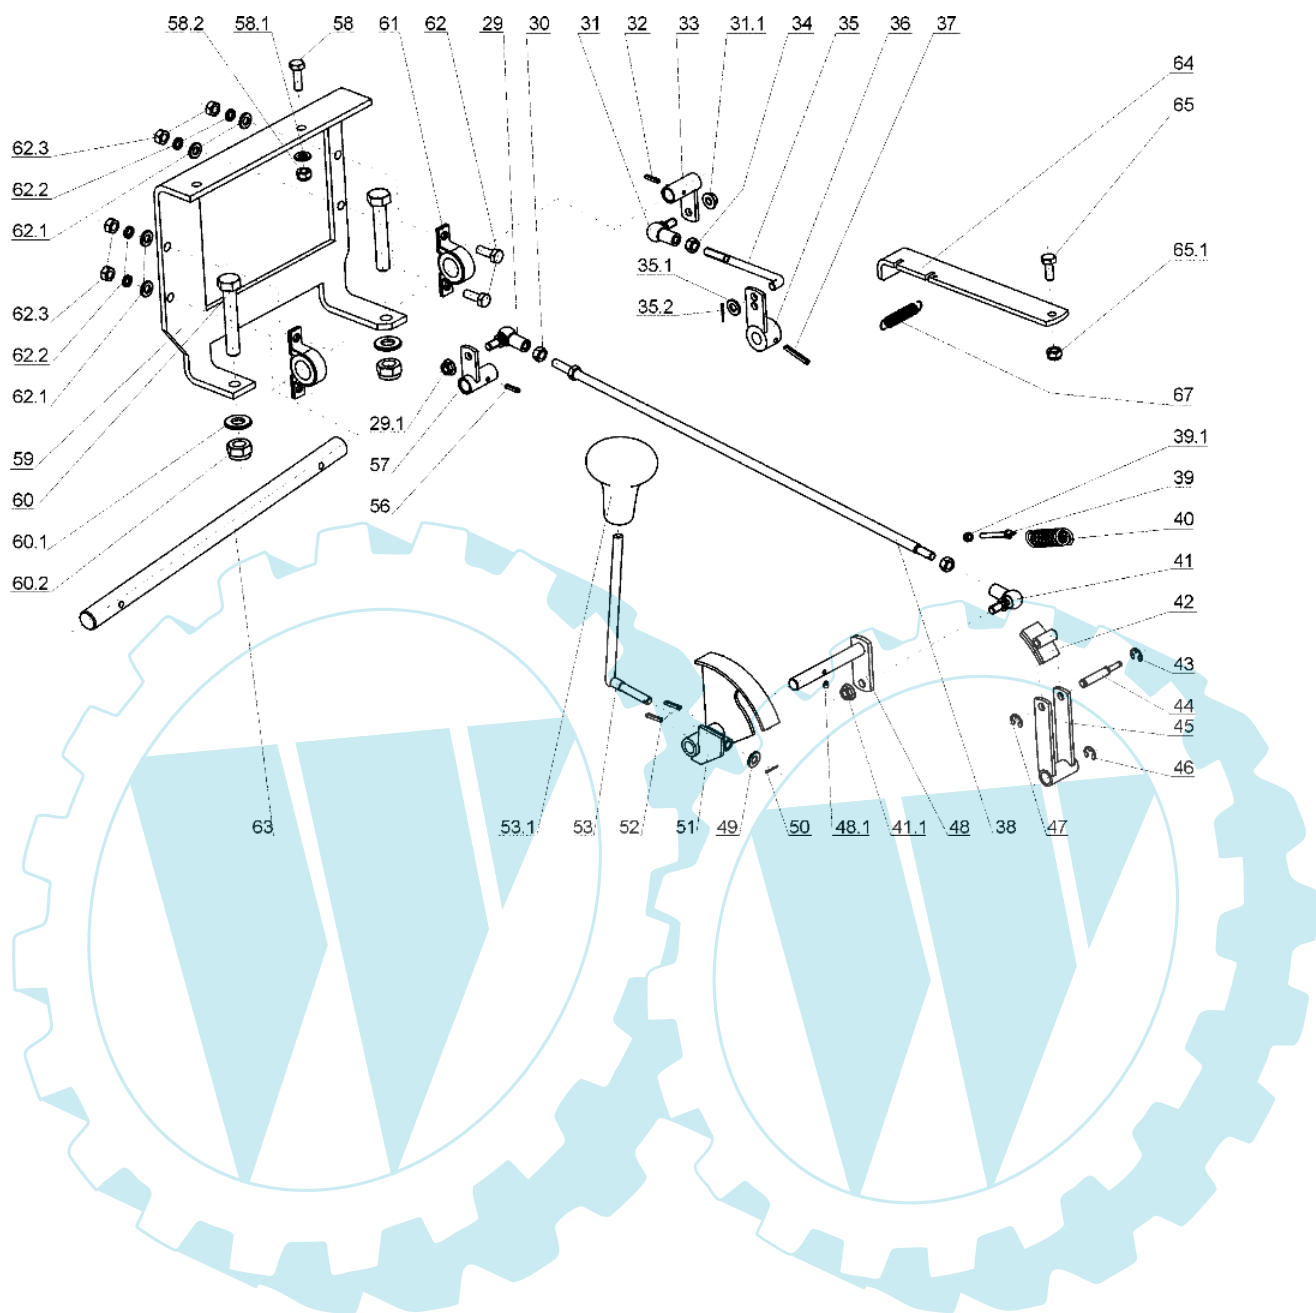

APACHE 92 Cat.2005 - Getriebe (2/2)

Bild Nr.	Anz.	Teilenummer	Beschreibung	Technische Nachricht
29	1	SG947442073020	Dichtung	
29.1	2	SG947311129521	Mutter	
30	1	SG947311150505	Mutter	
31	1	SG947442073021	Dichtung	
31.1	1	SG947311129516	Mutter	
32	1	SG947315238037	Splint	
33	1	SG532929362143	Deckel	
34	1	SG947311150506	Mutter	
35	1	SG947532150496	Spannstange	
35.1	1	SG947311210504	Scheibe	
35.2	1	SG947311338501	Splint	
36	1	SG532929462043	Hebel-komplet	
37	1	SG947315238049	Splint	
38	1	SG947532150426	Scheine	
39	1	SG947309578514	Schraube	
39.1	1	SG947311129513	Sichermutter	
40	1	SG947315231230	Feder	
41	1	SG947442073019	Dichtung	
41.1	1	SG947311120539	Mutter	
42	1	SG532917722013	Dichtung	
43	1	SG947311732001	Kobelnring	
44	1	SG947532150506	Stift	
45	1	SG532929362153	Deckel	
46	1	SG947311732009	Kobelnring	
47	2	SG947311732002	Kobelnring	
48	1	SG532993362853	Stift	
48.1	1	SG947425111004	Fettnippel	
49	1	SG947311210505	Scheibe	
50	1	SG947311338501	Splint	
51	1	SG532929462083	Deckel	
52	2	SG947315238036	Splint	
53	1	SG532980463253	Hebel	
53.1	1	SG947532150341	Griff	
56	1	SG947315238037	Splint	
57	1	SG532929362193	Klemme	
58	1	SG947309203502	Sechskantschraube	
58.1	1	SG947311210502	Scheibe	
58.2	1	SG947311129513	Sichermutter	
59	1	SG532113413943	Halter	
60	2	SG947309201519	Schraube	
60.1	2	SG947311210503	Scheibe	
60.2	2	SG947311129501	Sichermutter	
61	2	SG532994352013	Lager	
62	4	SG947309503557	Sechskantschraube	
62.1	4	SG947311210502	Scheibe	
62.2	4	SG947311214501	Scheibe	
62.3	4	SG947311150504	Mutter	
63	1	SG947532150495	Welle	
64	1	SG532080402913	Spannstange	
65	1	SG947309203502	Sechskantschraube	
65.1	1	SG947311129513	Sichermutter	
67	1	SG947315231224	Feder	