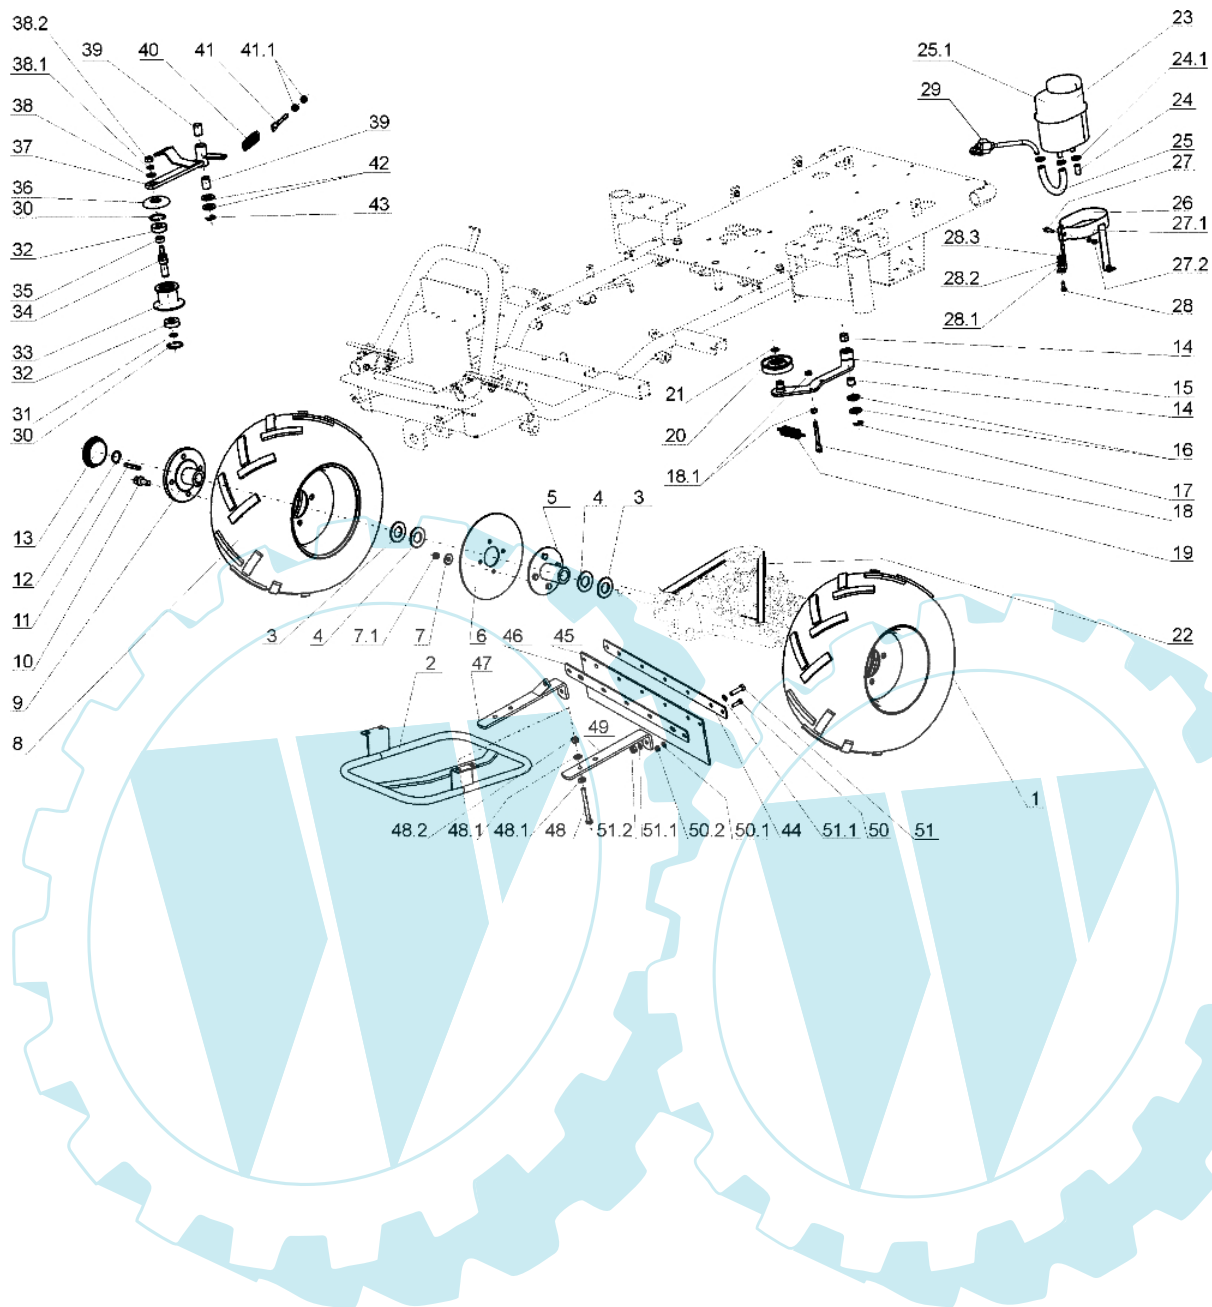

APACHE 92 Cat.2005 - Hinterachse

Bild Nr.	Anz.	Teilenummer	Beschreibung	Technische Nachricht
1	1	SG947532940094	Rad	
2	1	SG532913462963	Rahmen	
3	4	SG532092208053	Scheibe	
4	15	SG532092208083	Scheibe	
5	2	SG532995362043	Distanzstück	
6	2	SG947273221001	Deckung	
7	8	SG947311212517	Scheibe	
7.1	8	SG947311129501	Sichermutter	
8	1	SG947532940095	Rad	
9	2	SG532029214293	Deckel	
10	8	SG947443900092	Schraube	
11	2	SG532092312203	Feder	
12	2	SG947311733014	Kobelring	
13	2	SG532039472013	Flansch	
14	2	SG947323721004	Buchse	
15	1	SG532913462823	Halter	
16	2	SG947311219496	Scheibe	
17	2	SG947311732009	Kobelring	
18	1	SG947309599025	Schraube	
18.1	2	SG947311120502	Mutter	
19	1	SG947315231234	Feder	
20	1	SG947000532006	Scheibe	
21	1	SG947311733007	Kobelring	
22	1	SG947272721027	Riemen	
23	1	SG947532150558	Tank	
24	1	SG947532150577	Schultz	
24.1	1	SG947000532058	Klammer	
25	1	SG532199202433	Rohr	
25.1	2	SG947548241016	Klammer	
26	1	SG532913463003	Halter	
27	1	SG947309203502	Sechskantschraube	
27.1	1	SG947311214501	Scheibe	
27.2	1	SG947311120501	Sichermutter	
28	1	SG947309203501	Sechskantschraube	
28.1	1	SG947311210502	Scheibe	
28.2	1	SG947311214501	Scheibe	
28.3	1	SG947311120501	Sichermutter	
29	1	SG532982462063	Ring	
30	2	SG947311733075	Kobelring	
31	1	SG947311733005	Kobelring	
32	2	SG947324162097	Lager	
33	1	SG532033232383	Scheibe	
34	1	SG947532150456	Welle	
35	1	SG947532150489	Distanzstück	
36	1	SG947321841075	Deckel	
37	1	SG532913462793	Halter	
38	1	SG947311210504	Scheibe	
38.1	1	SG947311214503	Scheibe	
38.2	1	SG947311150506	Mutter	
39	2	SG947323721006	Buchse	
40	1	SG947315231228	Feder	
41	1	SG947309599025	Schraube	
41.1	2	SG947311120502	Mutter	
42	2	SG947311219496	Scheibe	
43	1	SG947311732009	Kobelring	
44	1	SG532015312063	Scheibe	
45	1	SG532085306063	Blende	
46	1	SG532015312073	Scheibe	
47	1	SG532992462023	Scheibe	
48	4	SG947309501571	Schraube	
48.1	8	SG947311210503	Scheibe	
48.2	4	SG947311129501	Sichermutter	
49	1	SG532092402553	Scheibe	
50	5	SG947309203502	Sechskantschraube	
50.1	5	SG947311210502	Scheibe	
50.2	5	SG947311129513	Sichermutter	
51	2	SG947309203517	Sechskantschraube	
51.1	4	SG947311214502	Scheibe	
51.2	2	SG947311129501	Sichermutter