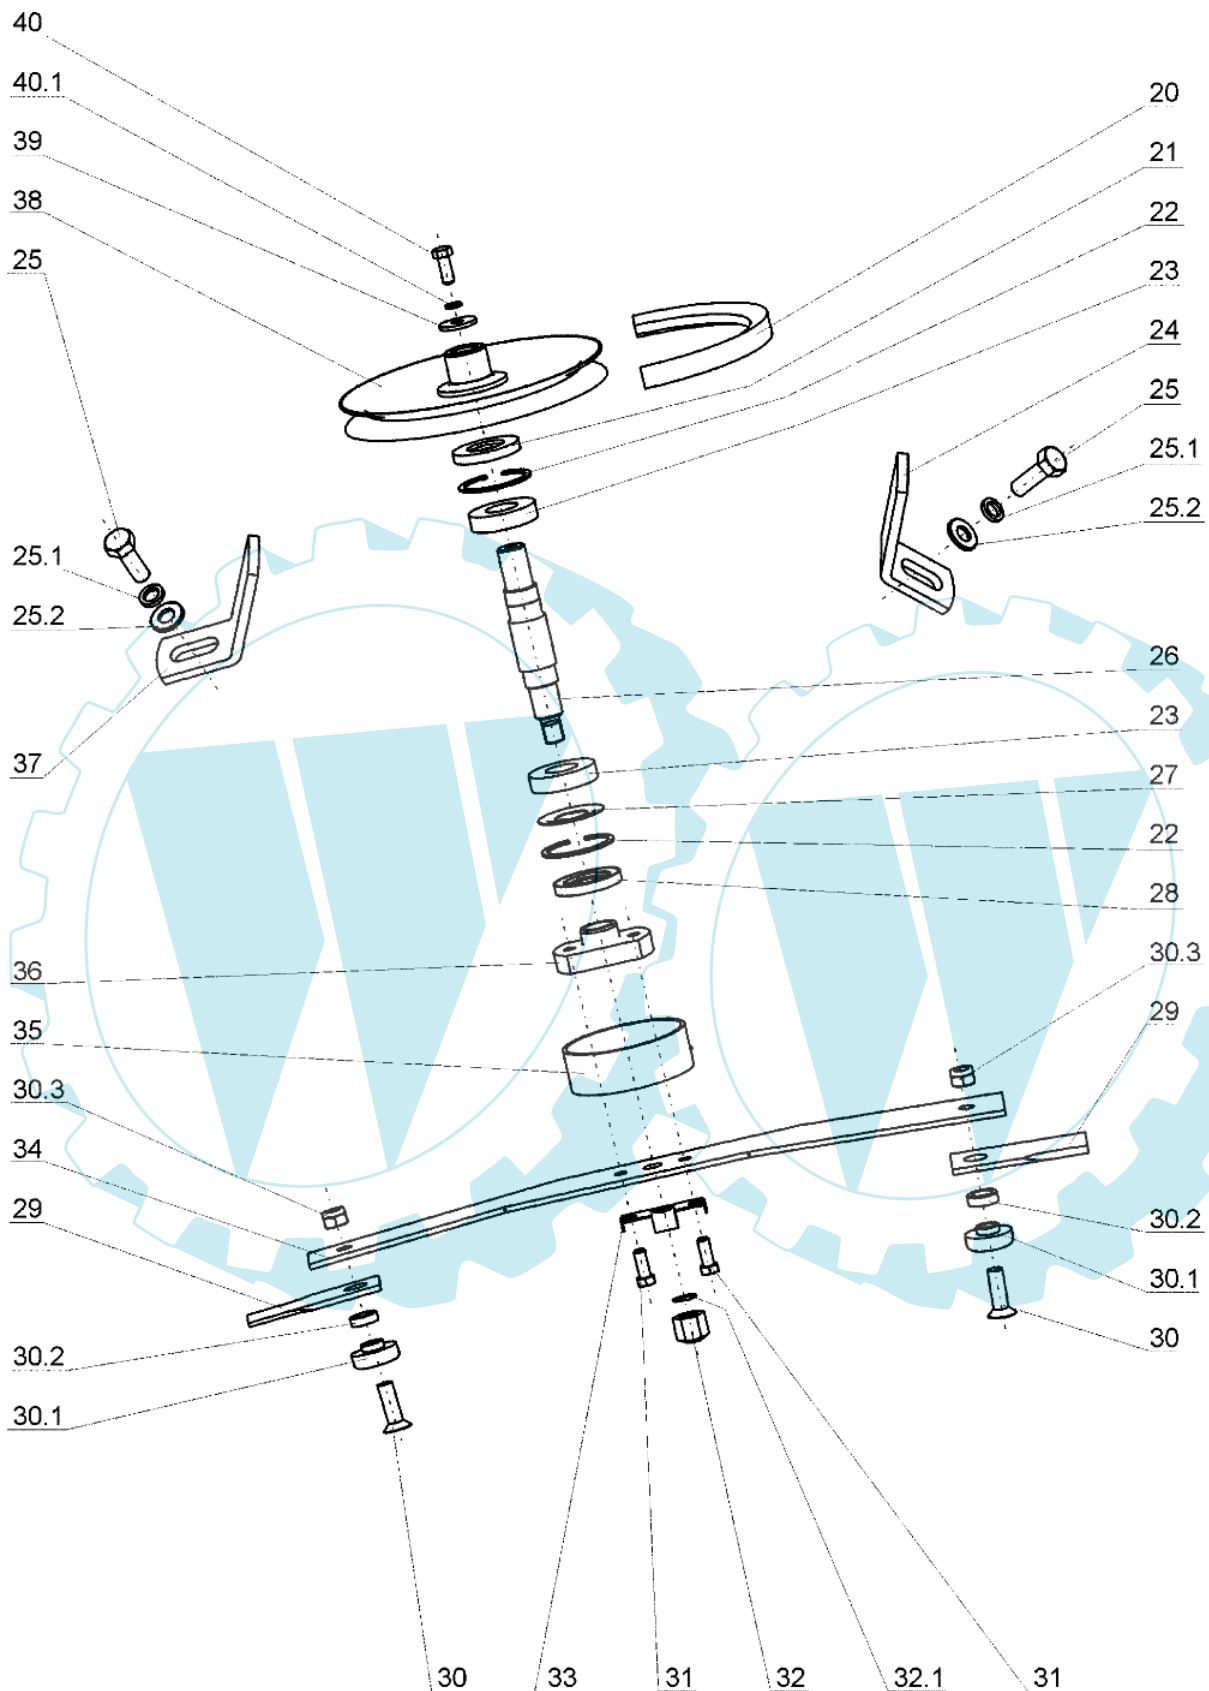

APACHE 92 Cat.2005 - Schneidwerkzeug (1/2)

Bild Nr.	Anz.	Teilenummer	Beschreibung	Technische Nachricht
1	1	SG532950472093	Deckung	
2	4	SG947309203504	Schraube	
2.1	4	SG947311212508	Scheibe	
2.2	4	SG947311129501	Sichermutter	
3	1	SG532085323883	Blende	
4	1	SG532085406213	Blende	
5	3	SG947309203504	Schraube	
5.1	3	SG947311212508	Scheibe	
5.2	3	SG947311129501	Sichermutter	
6	1	SG532085406203	Blende	
7	1	SG532085323863	Blende	
8	4	SG947311732002	Kobelring	
9	2	SG947315231221	Feder	
10	2	SG947532150471	Stift	
11	1	SG532950422493	Schutz	
12	1	SG532085406223	Abweiser	
13	1	SG532085323893	Abweiser	
14	3	SG947309203504	Schraube	
14.1	3	SG947311212508	Scheibe	
14.2	3	SG947311129501	Sichermutter	
15	1	SG532085306003	Blende	
16	5	SG947309203504	Schraube	
16.1	5	SG947311212508	Scheibe	
16.2	5	SG947311129501	Sichermutter	
17	1	SG532085406233	Blende	
18	1	SG532085323903	Blende	
19	3	SG947309203504	Schraube	
19.1	3	SG947311212508	Scheibe	
19.2	3	SG947311129501	Sichermutter	

APACHE 92 Cat.2005 - Schneidwerkzeug (2/2)

Bild Nr.	Anz.	Teilenummer	Beschreibung	Technische Nachricht
20	1	SG947272731198	Riemen	
21	1	SG947273521179	Dichtung	
22	2	SG947311733093	Kobelring	
23	2	SG947324162095	Lager	
24	2	SG532014408243	Schienefuss	
25	3	SG947309203517	Sechskantschraube	
25.1	3	SG947311214502	Scheibe	
25.2	3	SG947311210503	Scheibe	
26	1	SG532038152183	Welle	
27	1	SG532029472013	Deckel	
28	1	SG947273521178	Dichtung	
29	1	SG532950602013	Blatt	
30	2	SG947309578516	Schraube	
30.1	2	SG532095212863	Ring	
30.2	2	SG947273111027	Ring	
30.3	2	SG947311129504	Mutter	
31	2	SG947309503503	Schraube	
32	1	SG947532150440	Mutter	
32.1	1	SG947311219514	Scheibe	
33	1	SG532092304123	Scheibe	
34	1	SG532050412223	Messerhalter	
35	1	SG532939352013	Deckel	
36	1	SG532098212433	Flansch	
37	1	SG532014408593	Schienefuss	
38	1	SG532933252493	Scheibe	
39	1	SG532092207873	Scheibe	
40	1	SG947309503503	Schraube	
40.1	1	SG947311214504	Scheibe	